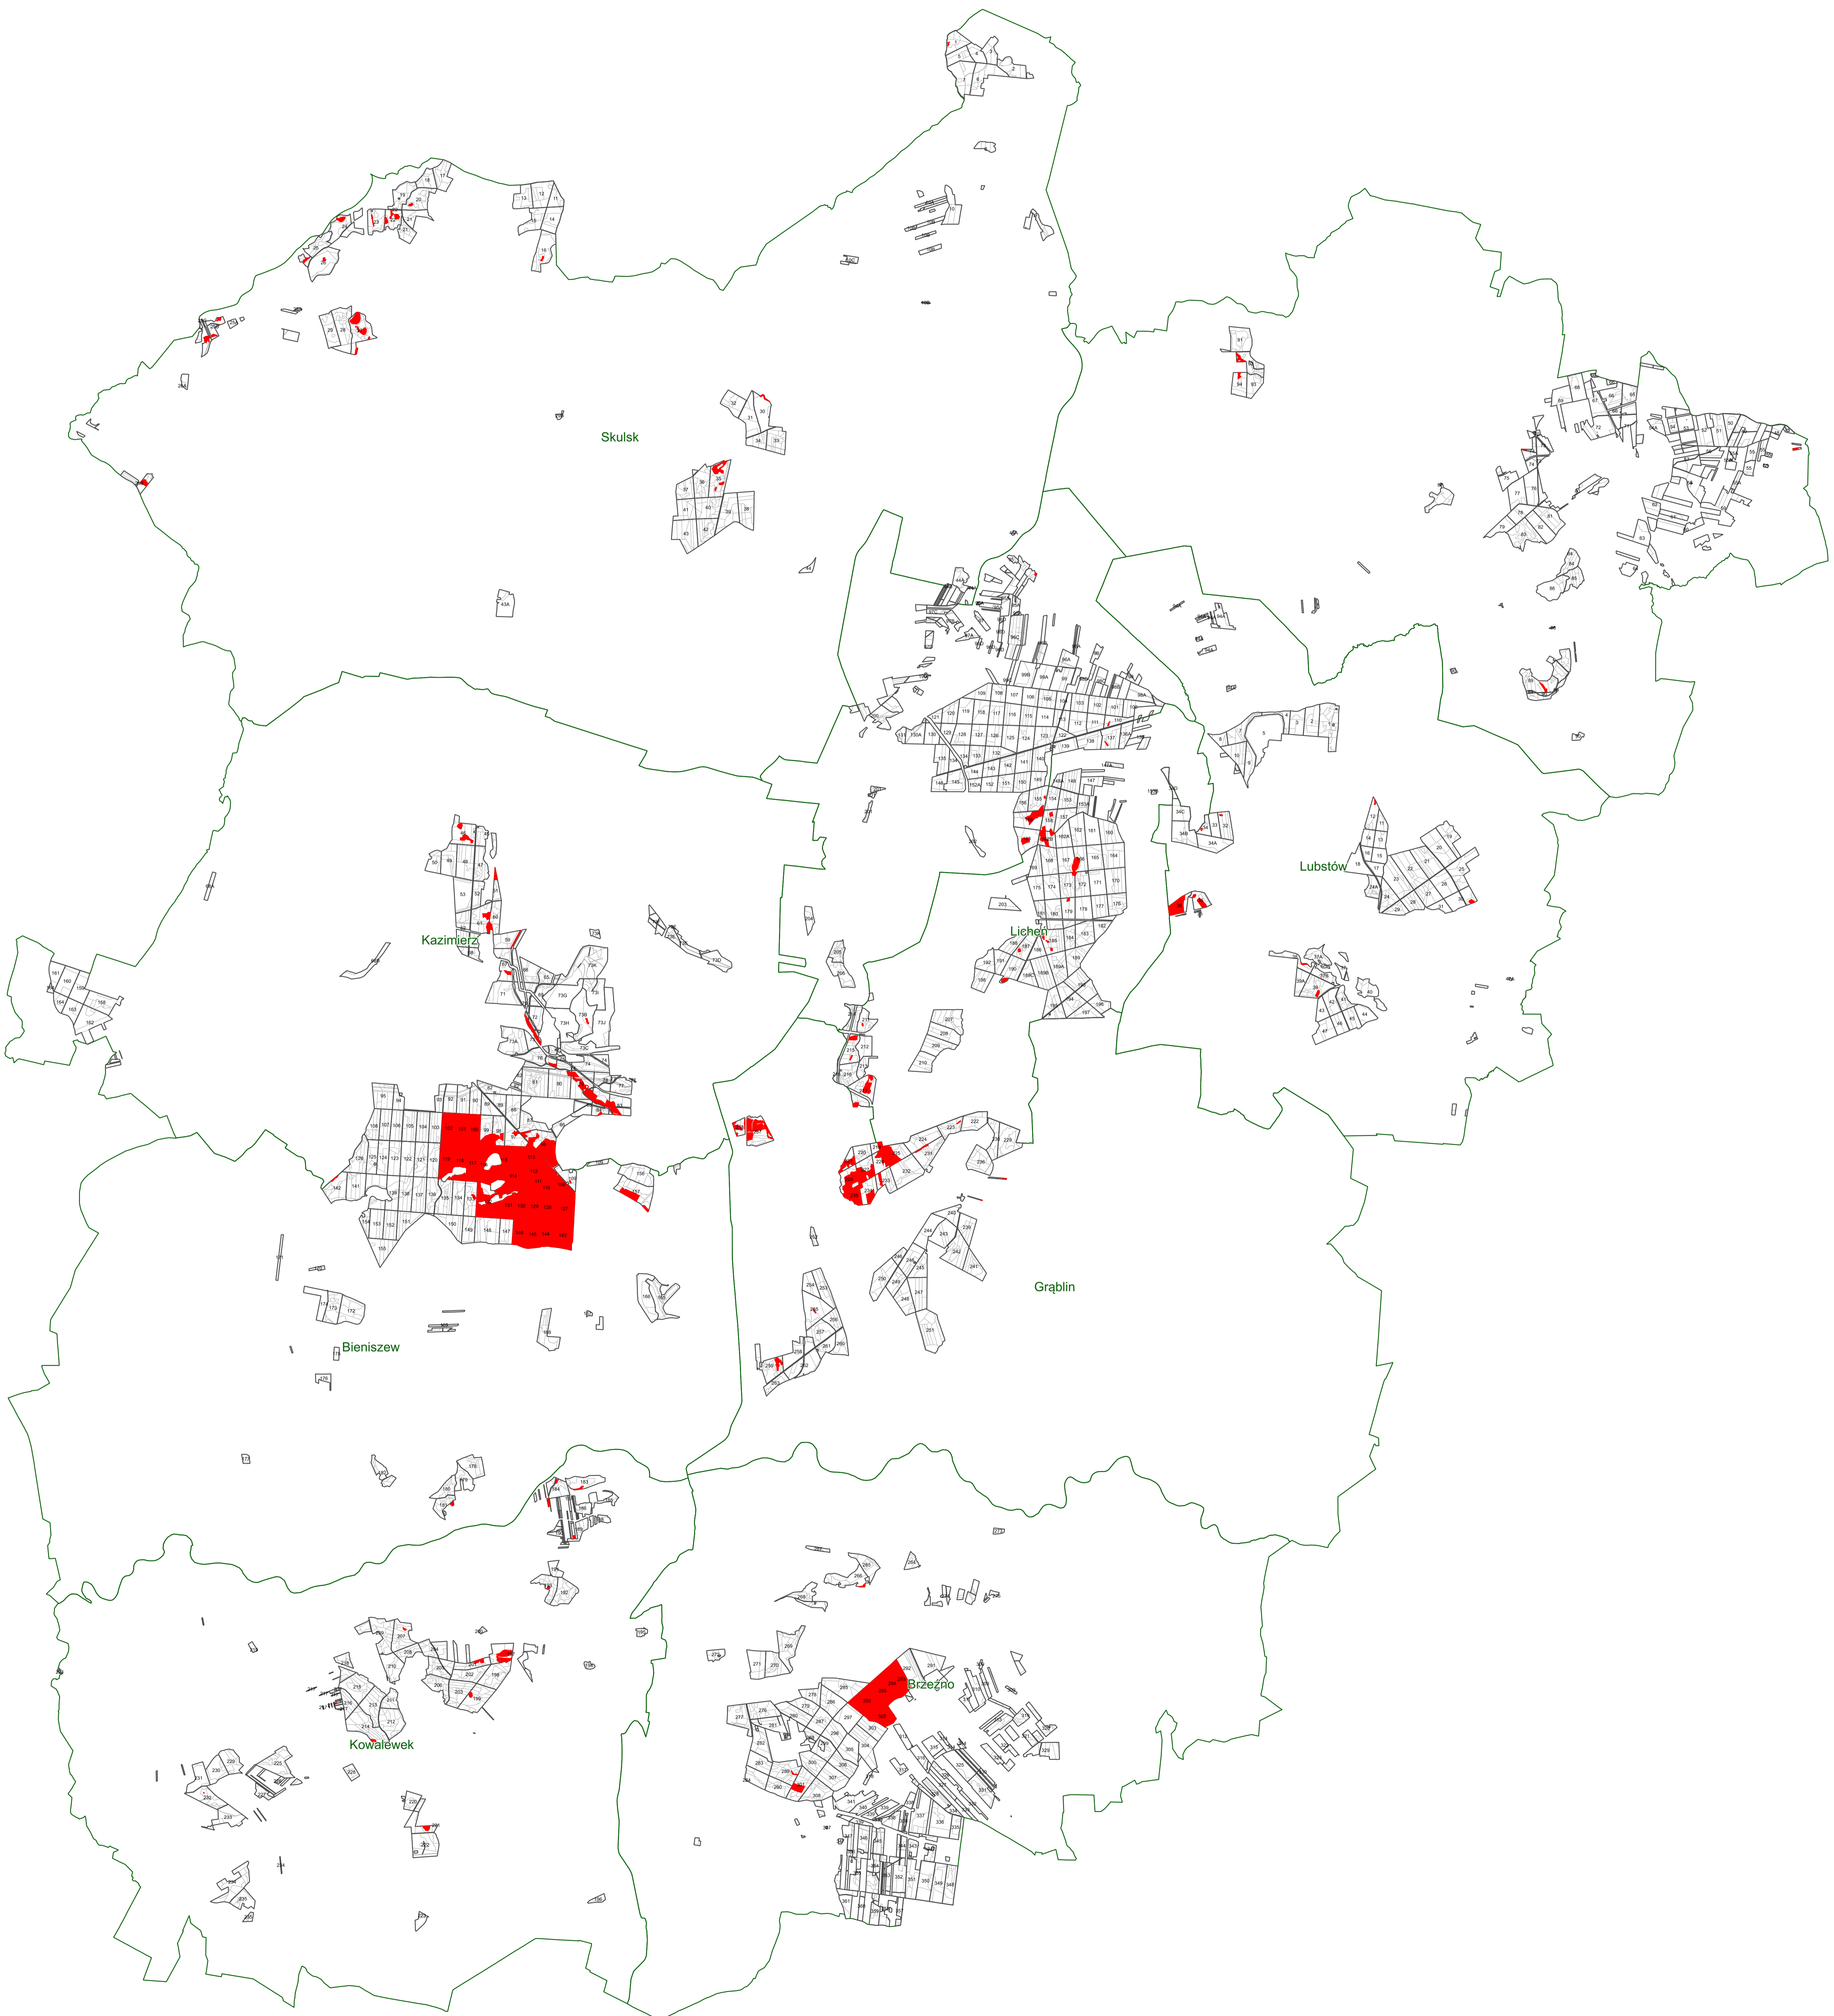

Nadleśnictwo Konin

Mapa obszarów reprezentatywnych

skala 1:55 000

Legenda

 obszary reprezentatywne