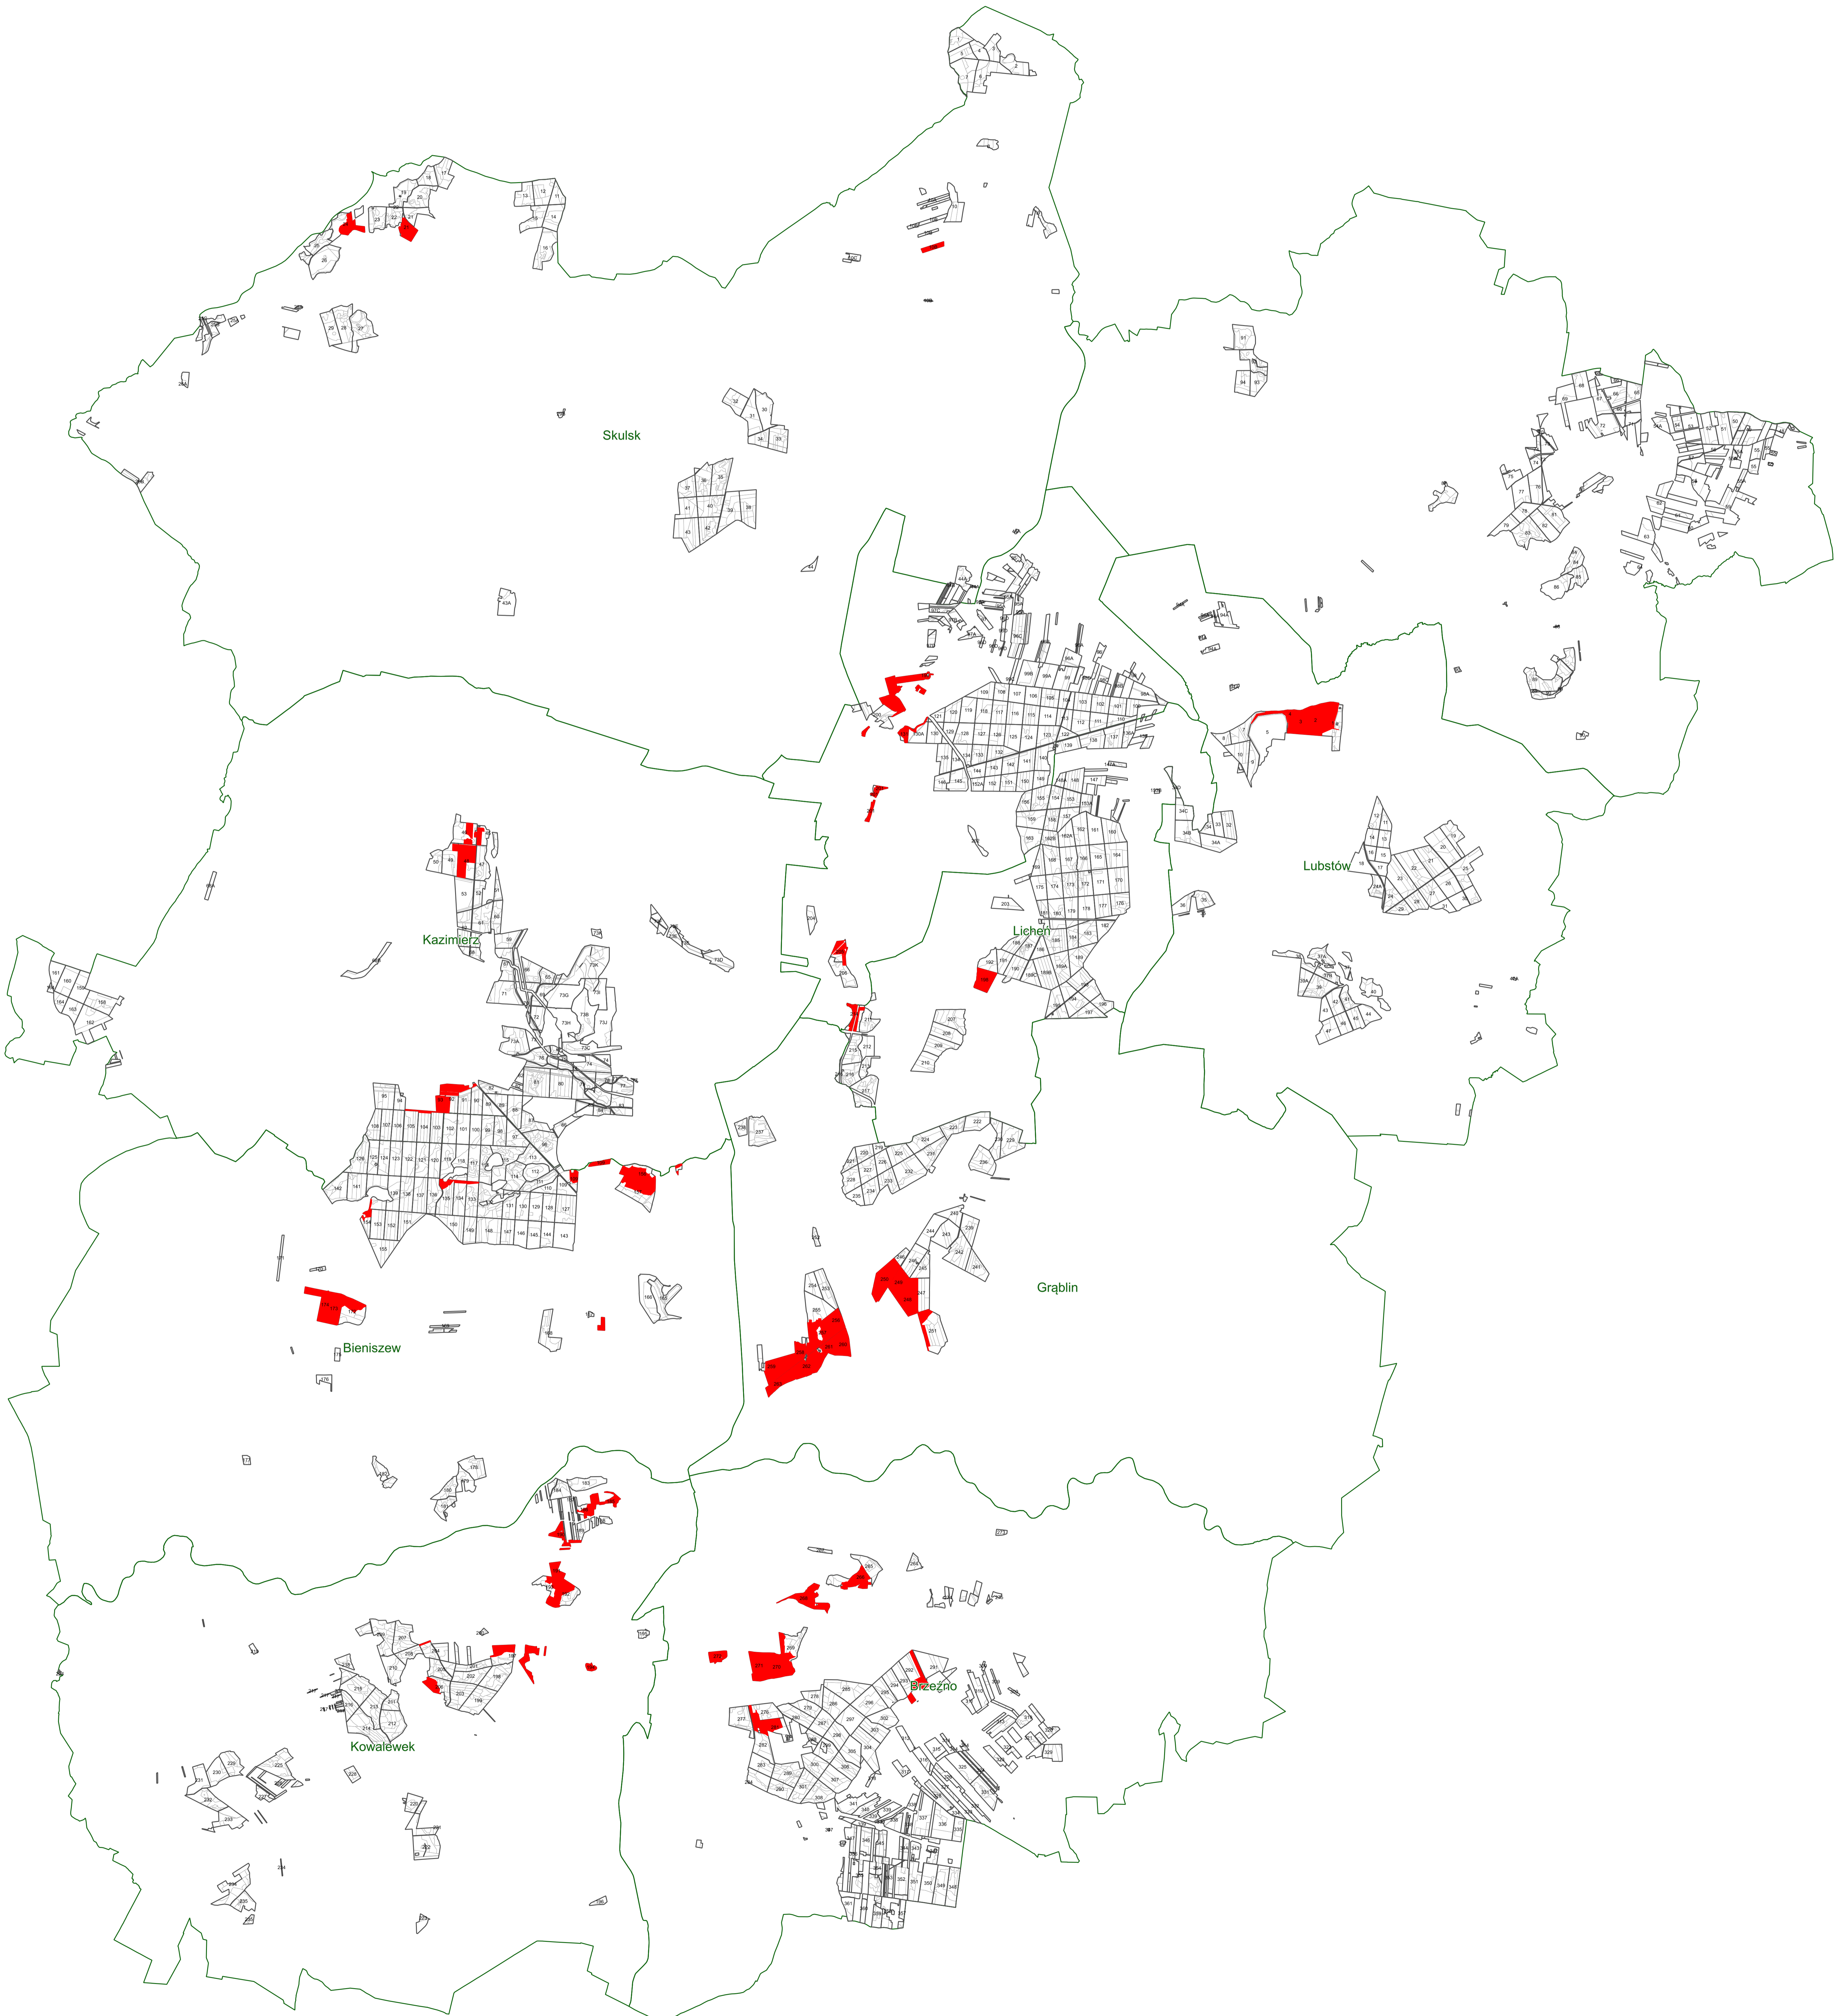

Nadleśnictwo Konin

lasy HCV 4.3

skala 1:55 000

Legenda

 HCV_4.3