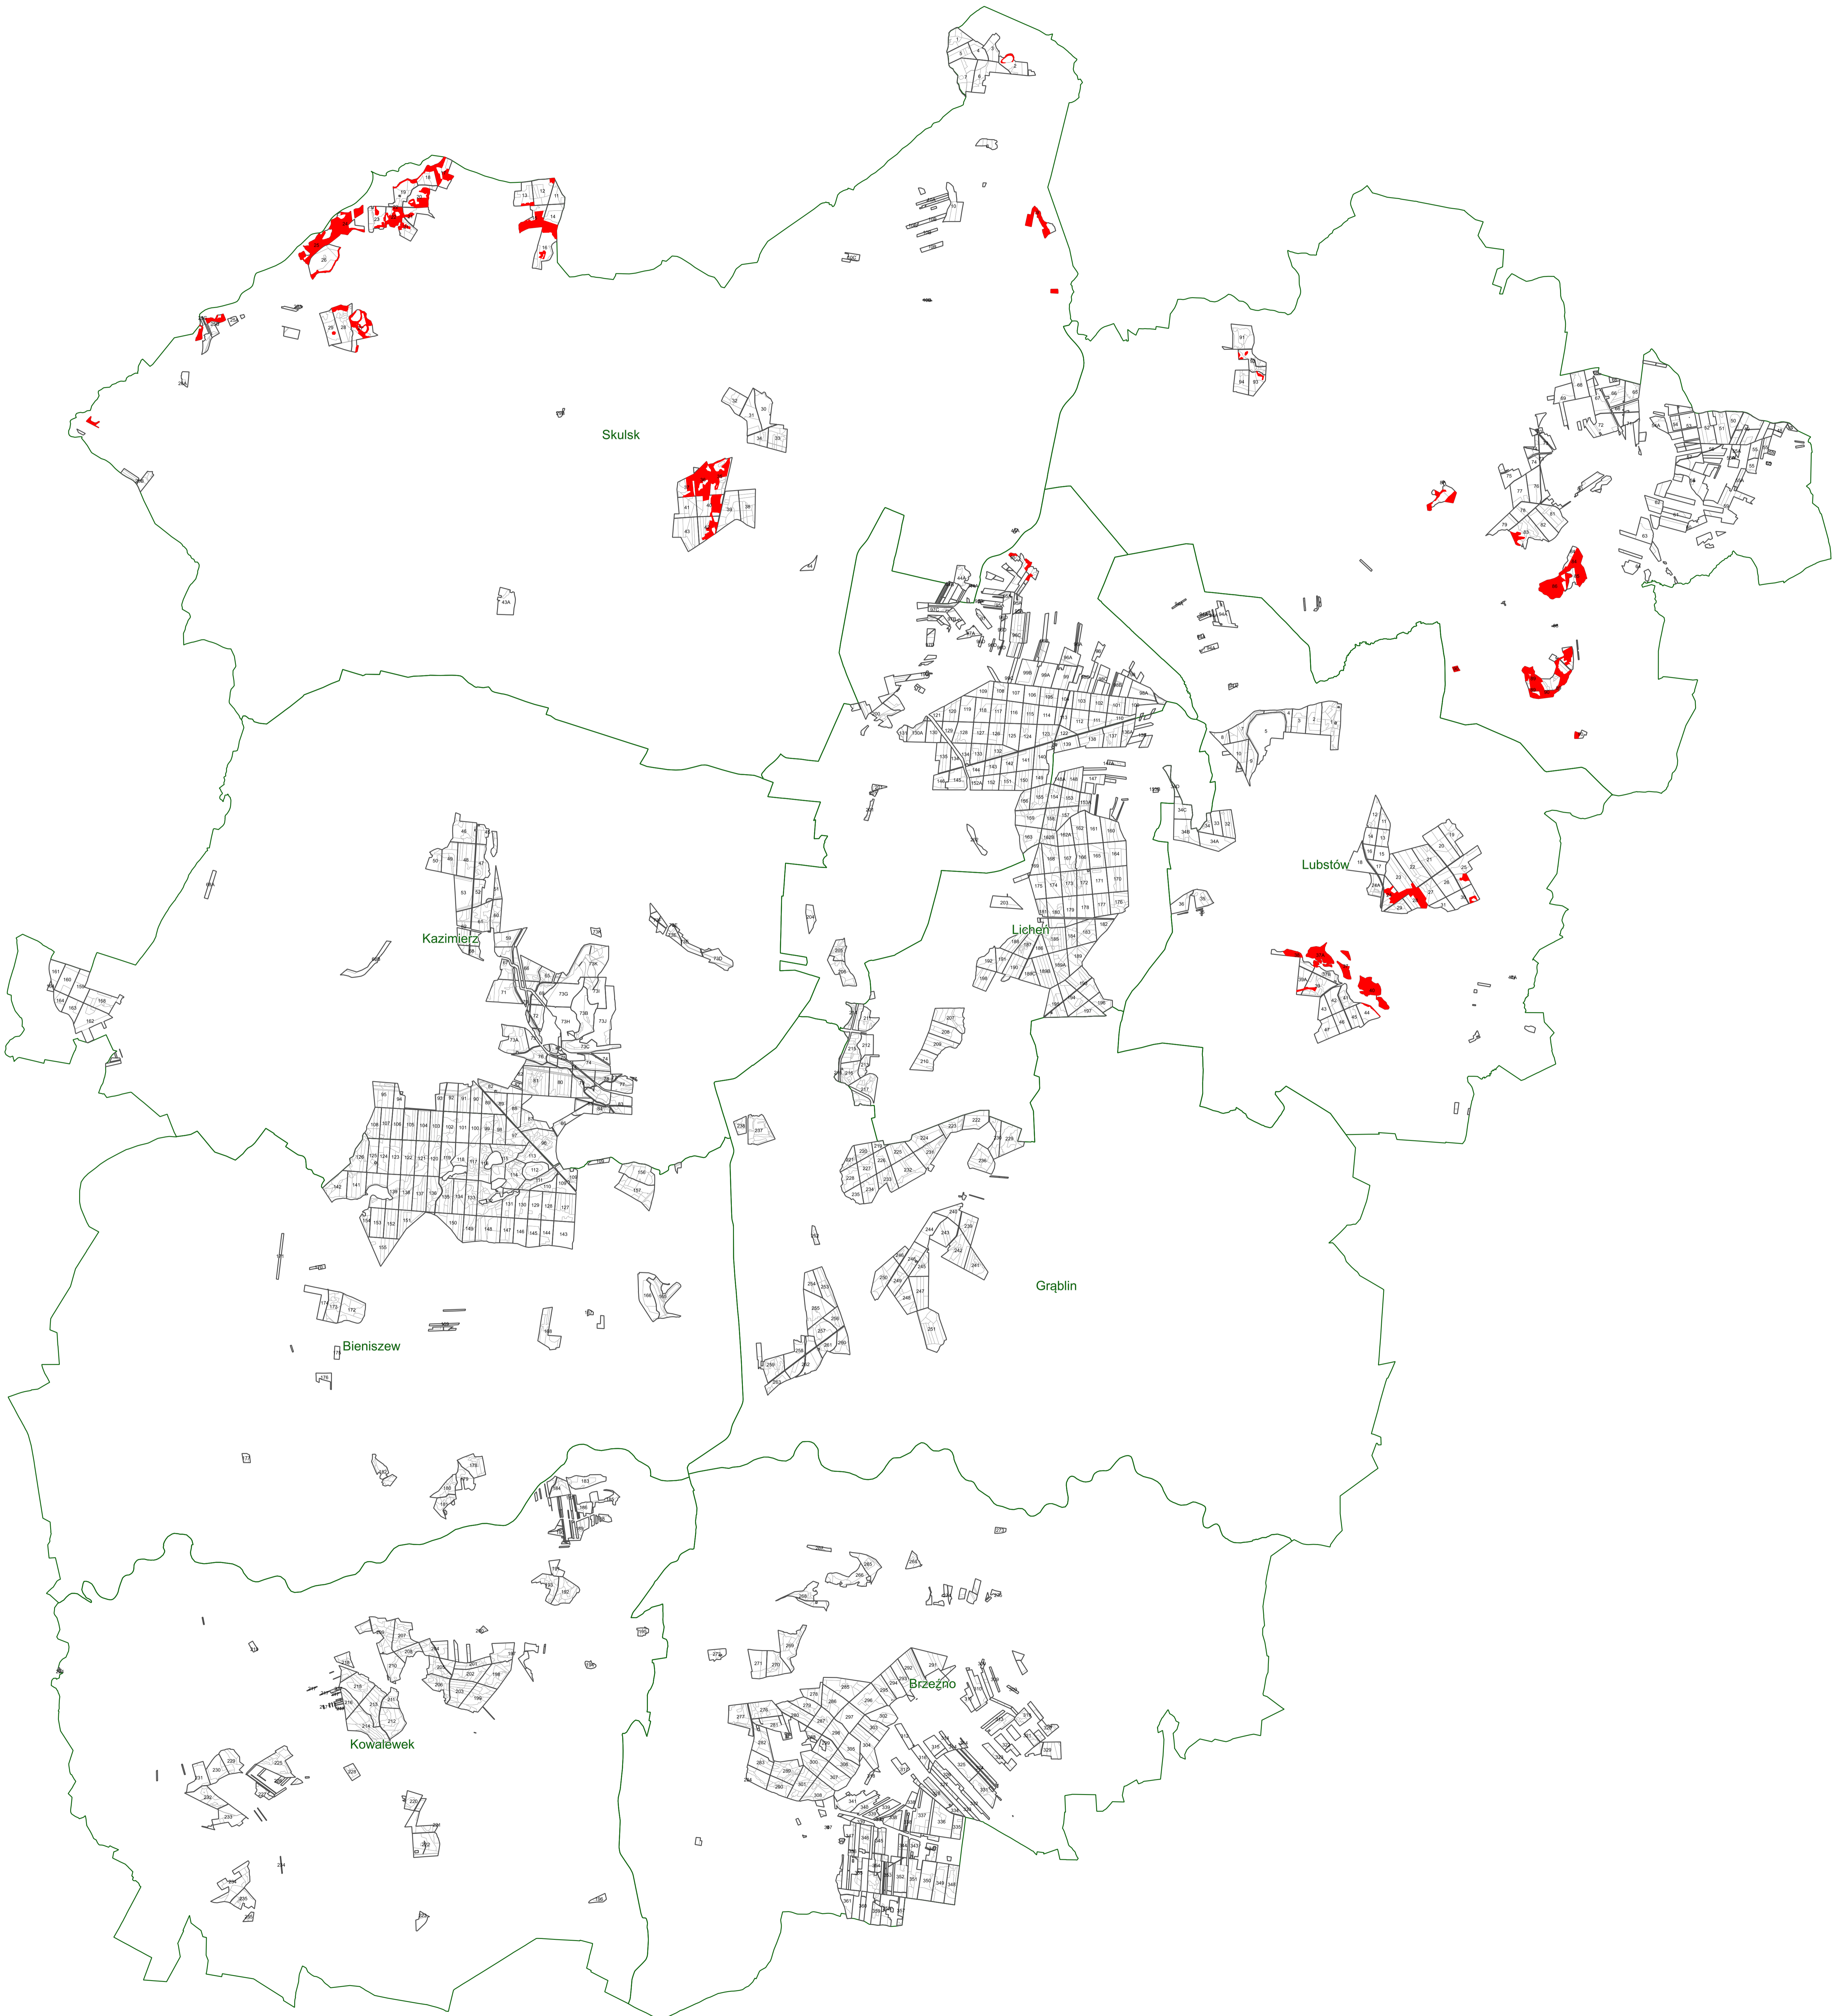

Nadleśnictwo Konin

lasy HCV 4.1

skala 1:55 000

Legenda

 HCV_4.1