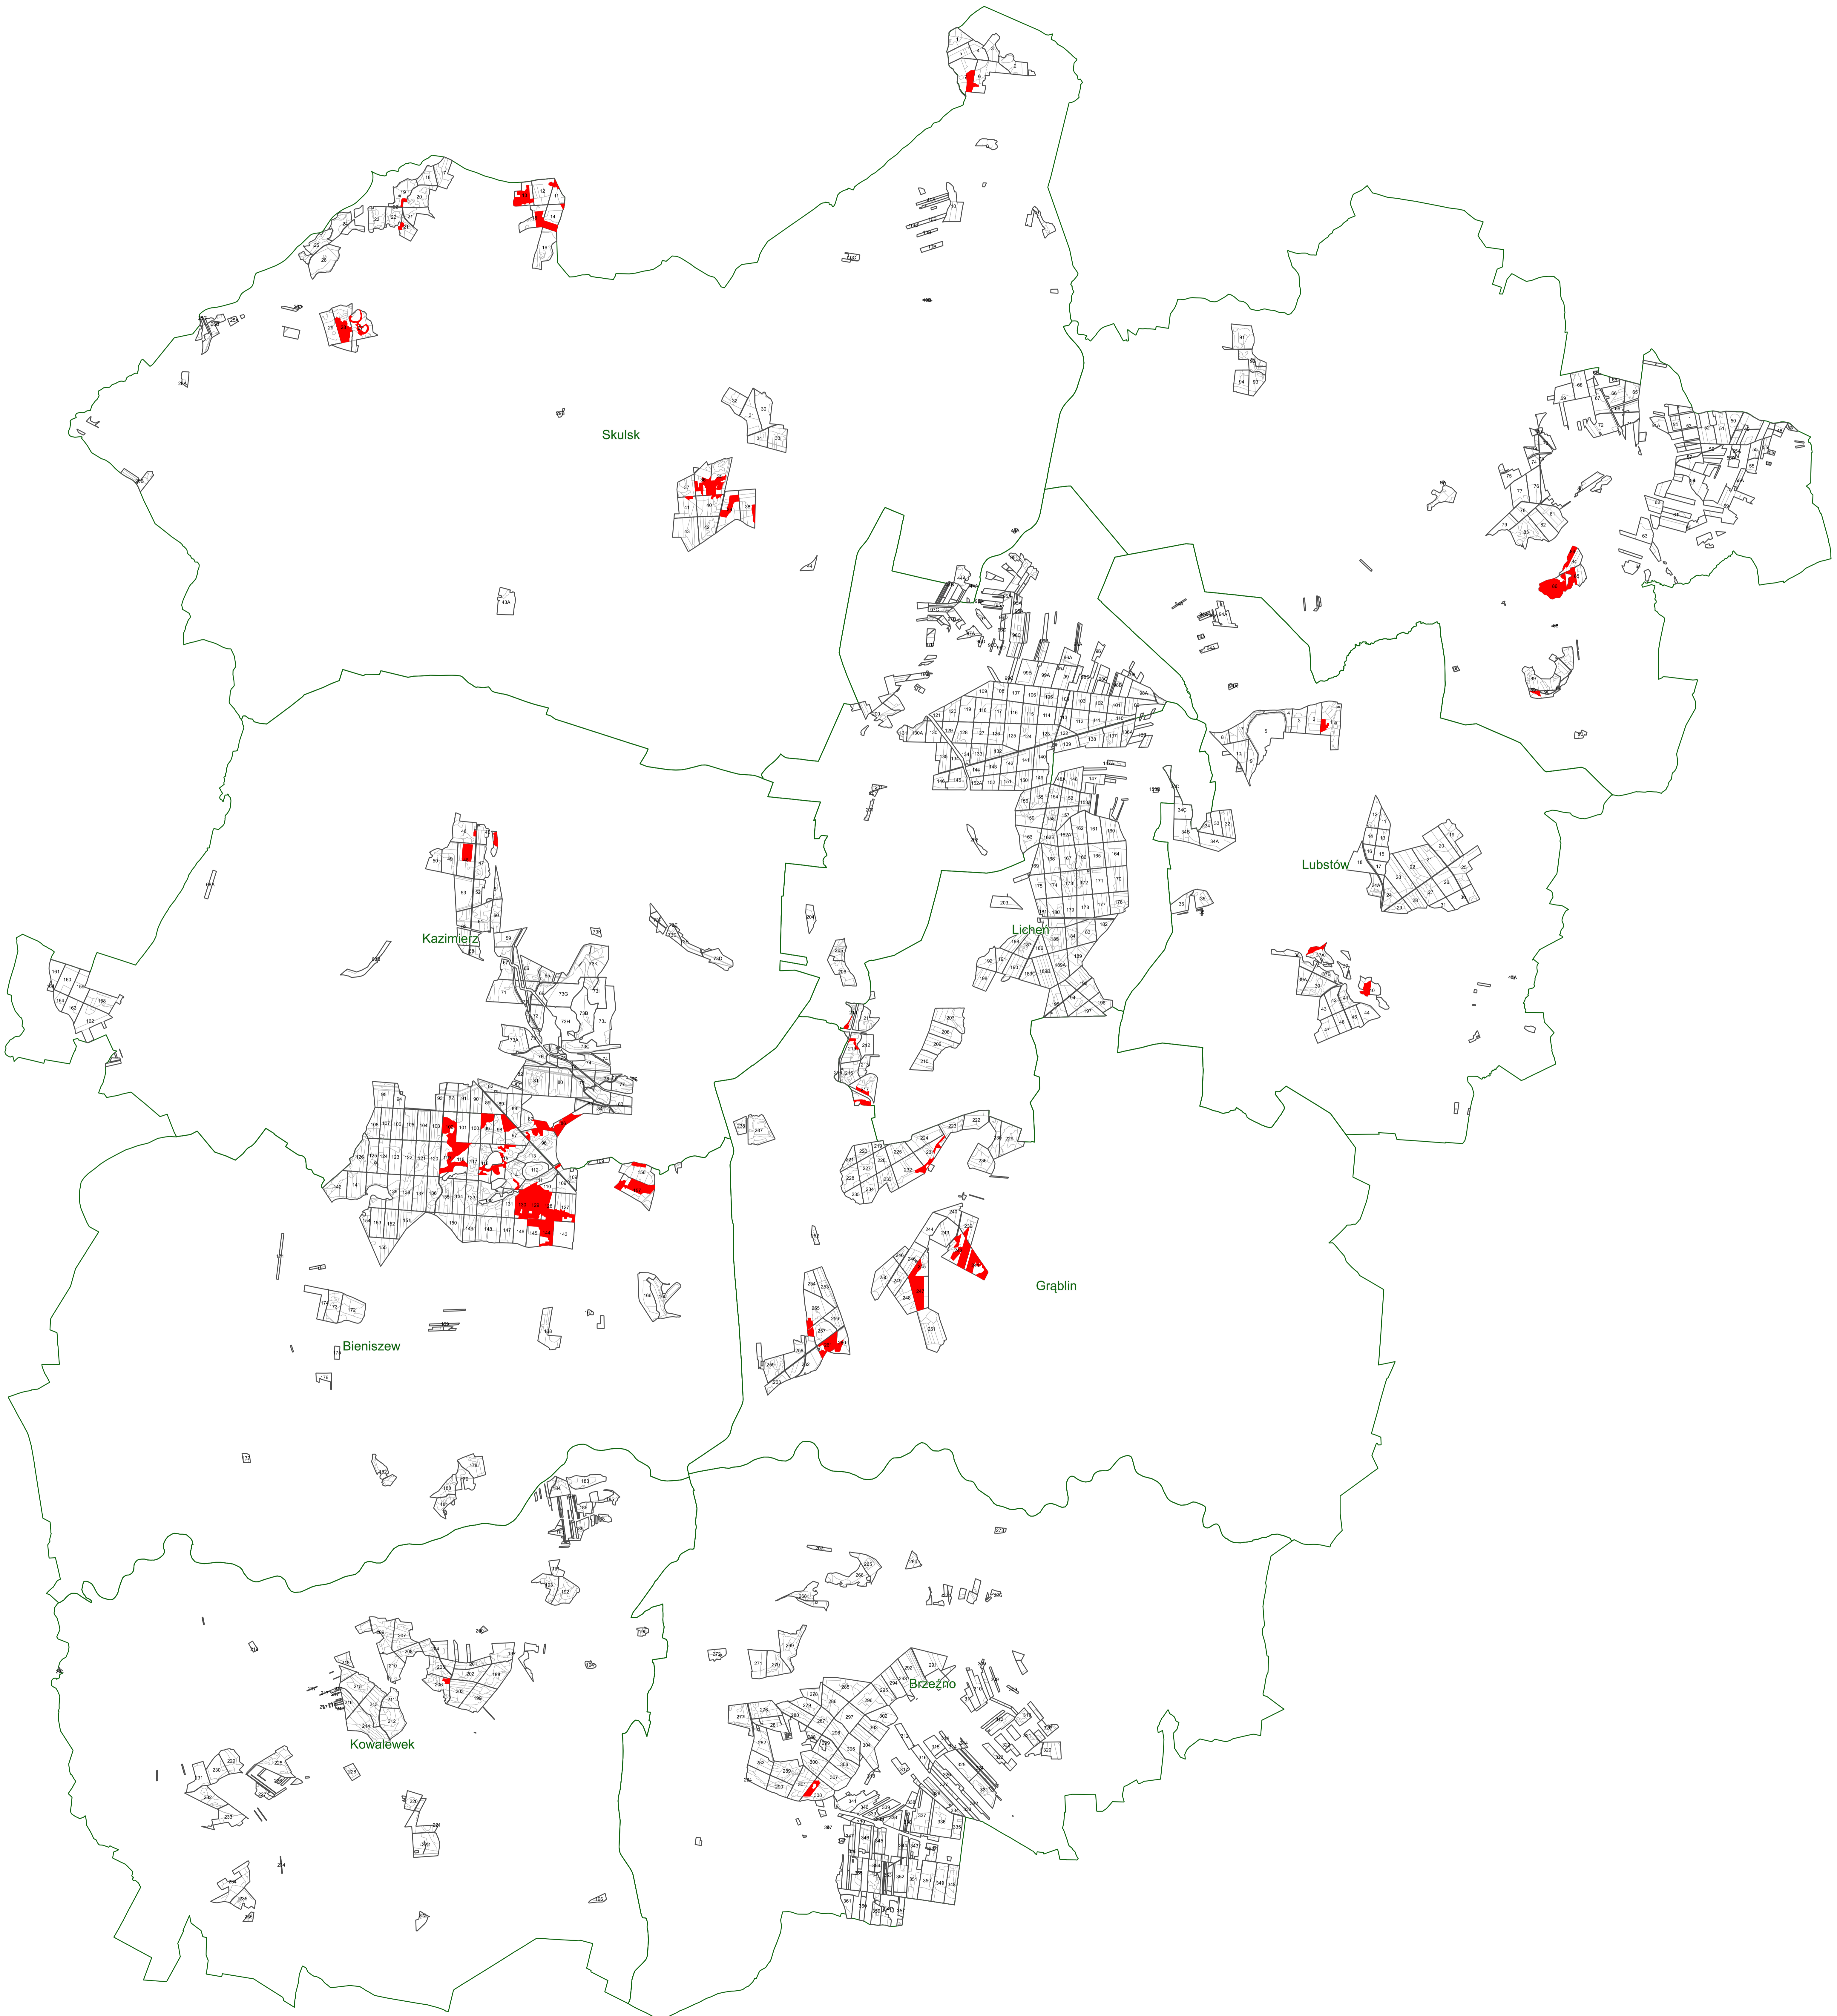

Nadleśnictwo Konin

lasy HCV 3.2.a

skala 1:55 000

Legenda

 HCV_3.2.a