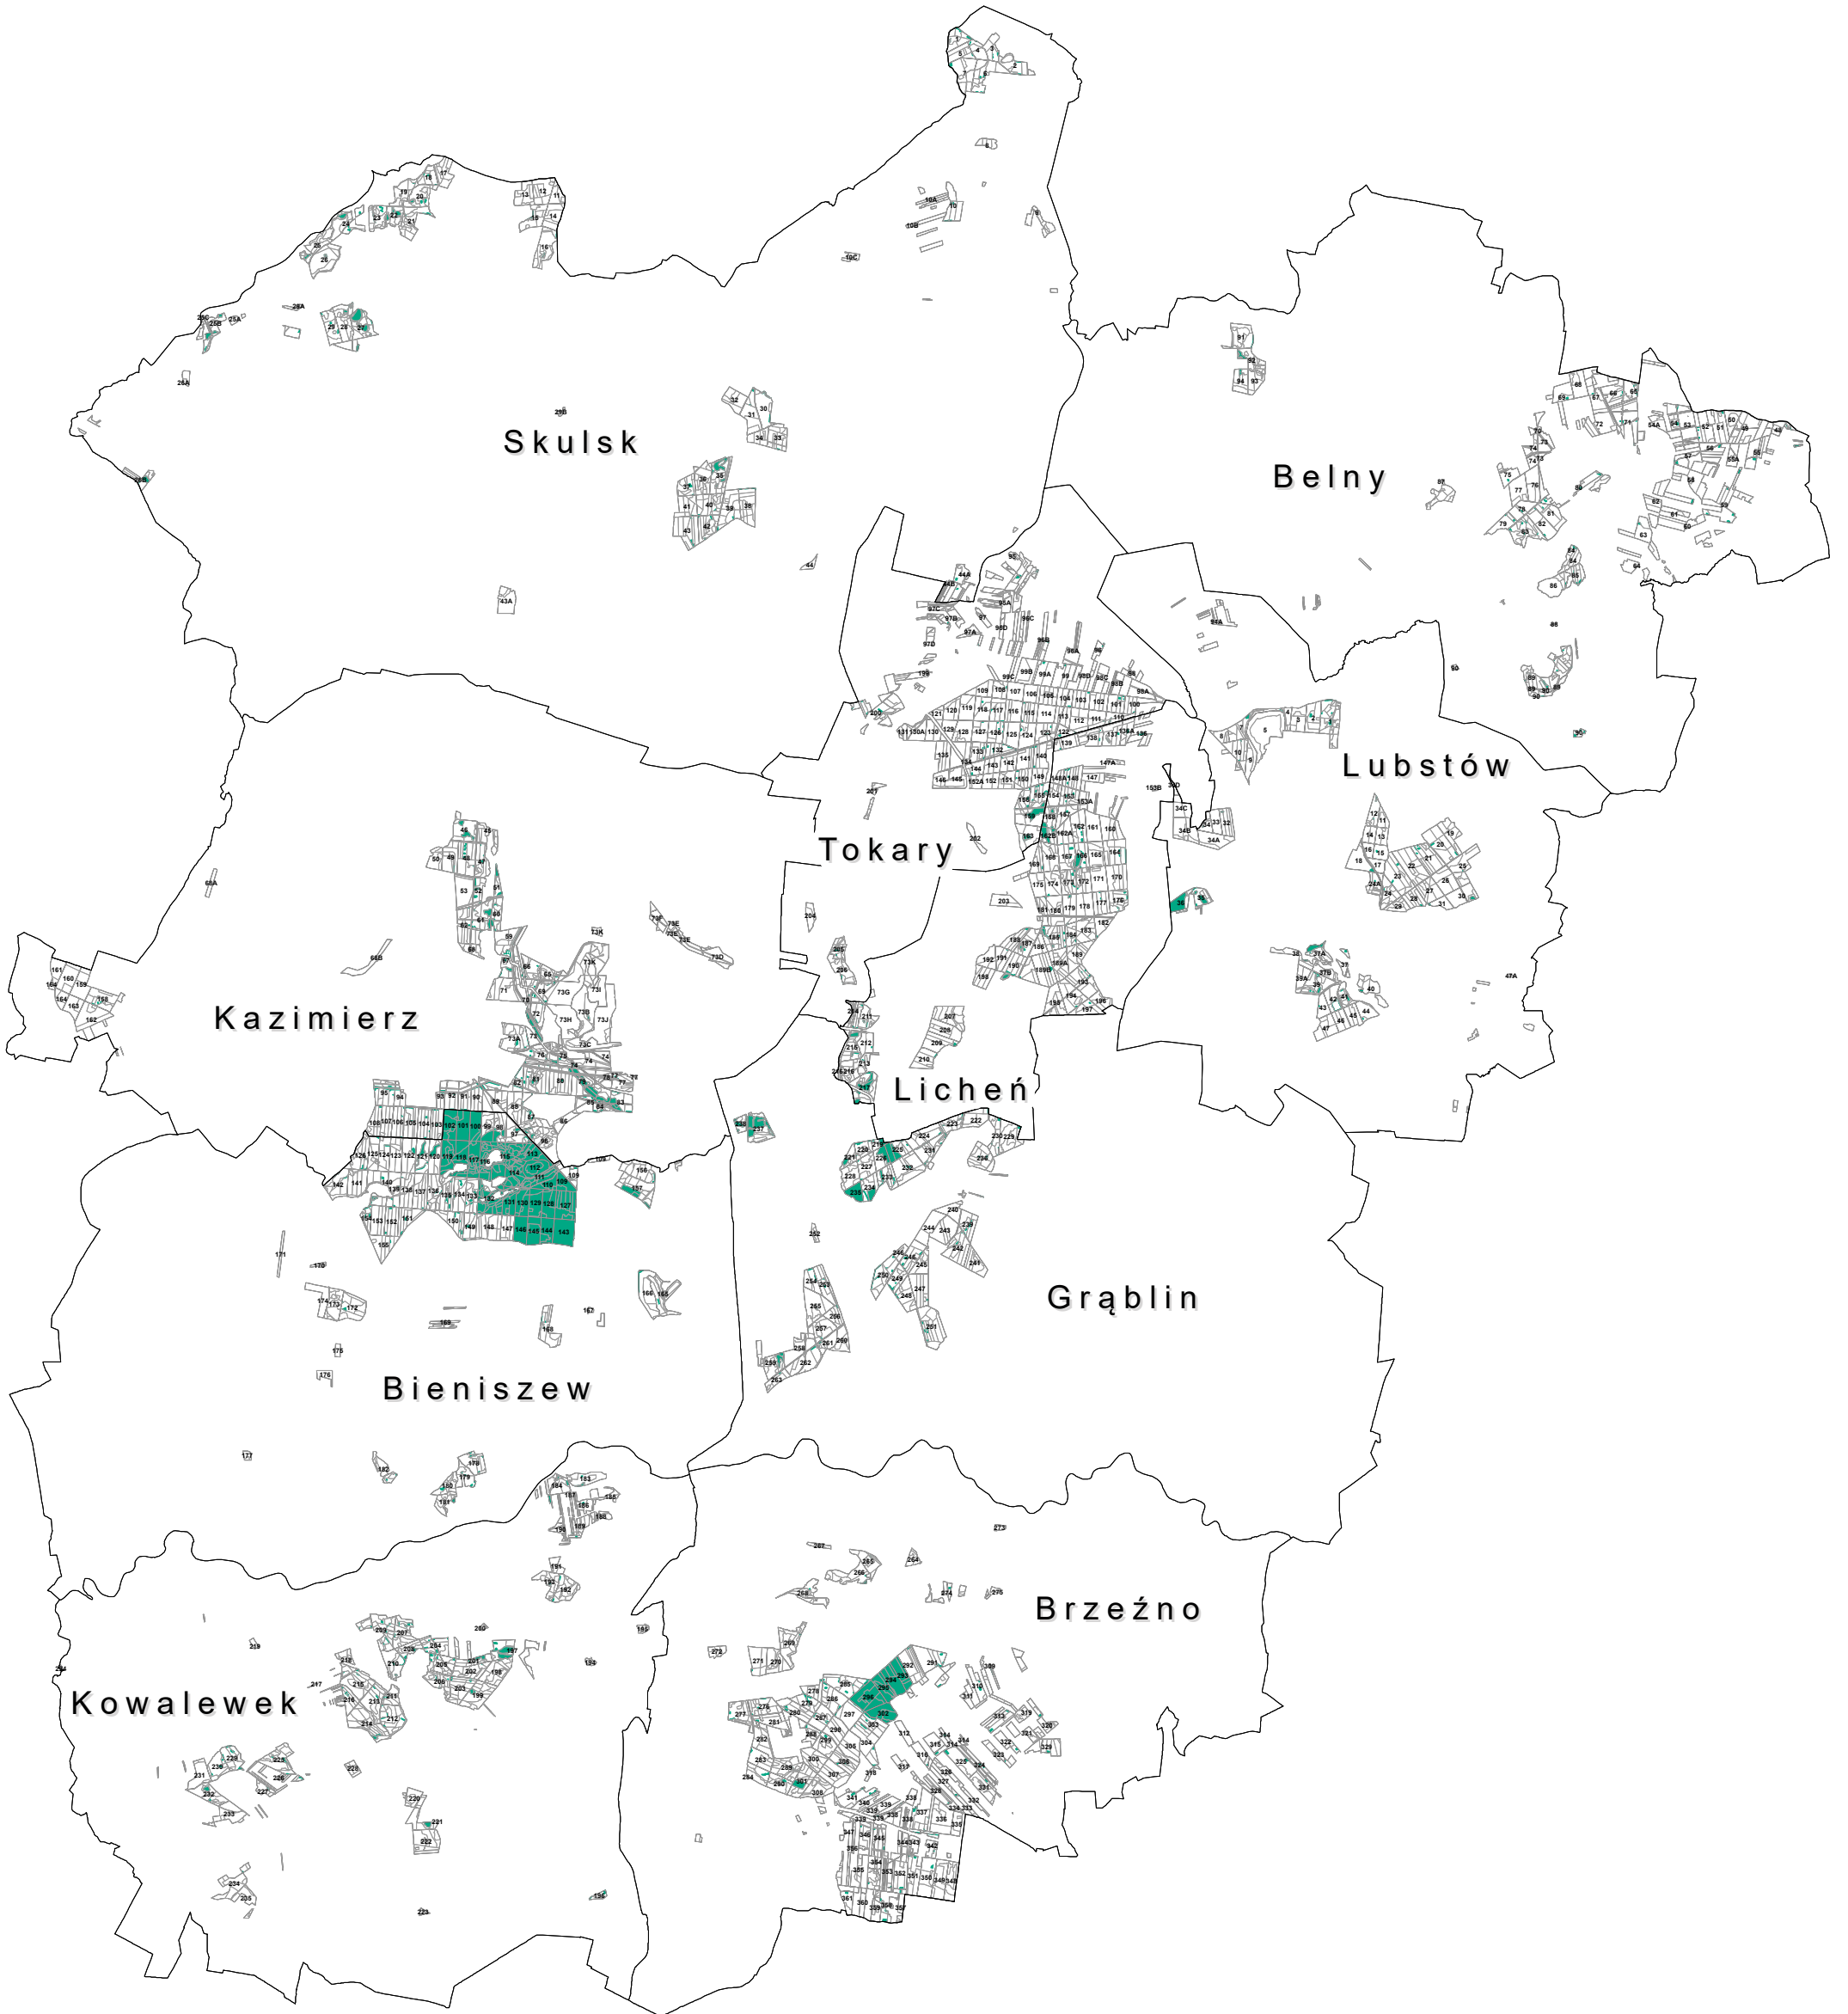

# Nadleśnictwo Konin

Regionalna Dyrekcja Lasów Państwowych w Poznaniu

## Mapa obszarów reprezentatywnych

### Legenda

 obszary reprezentatywne

0 2,5 5 10 15 20 Kilometry