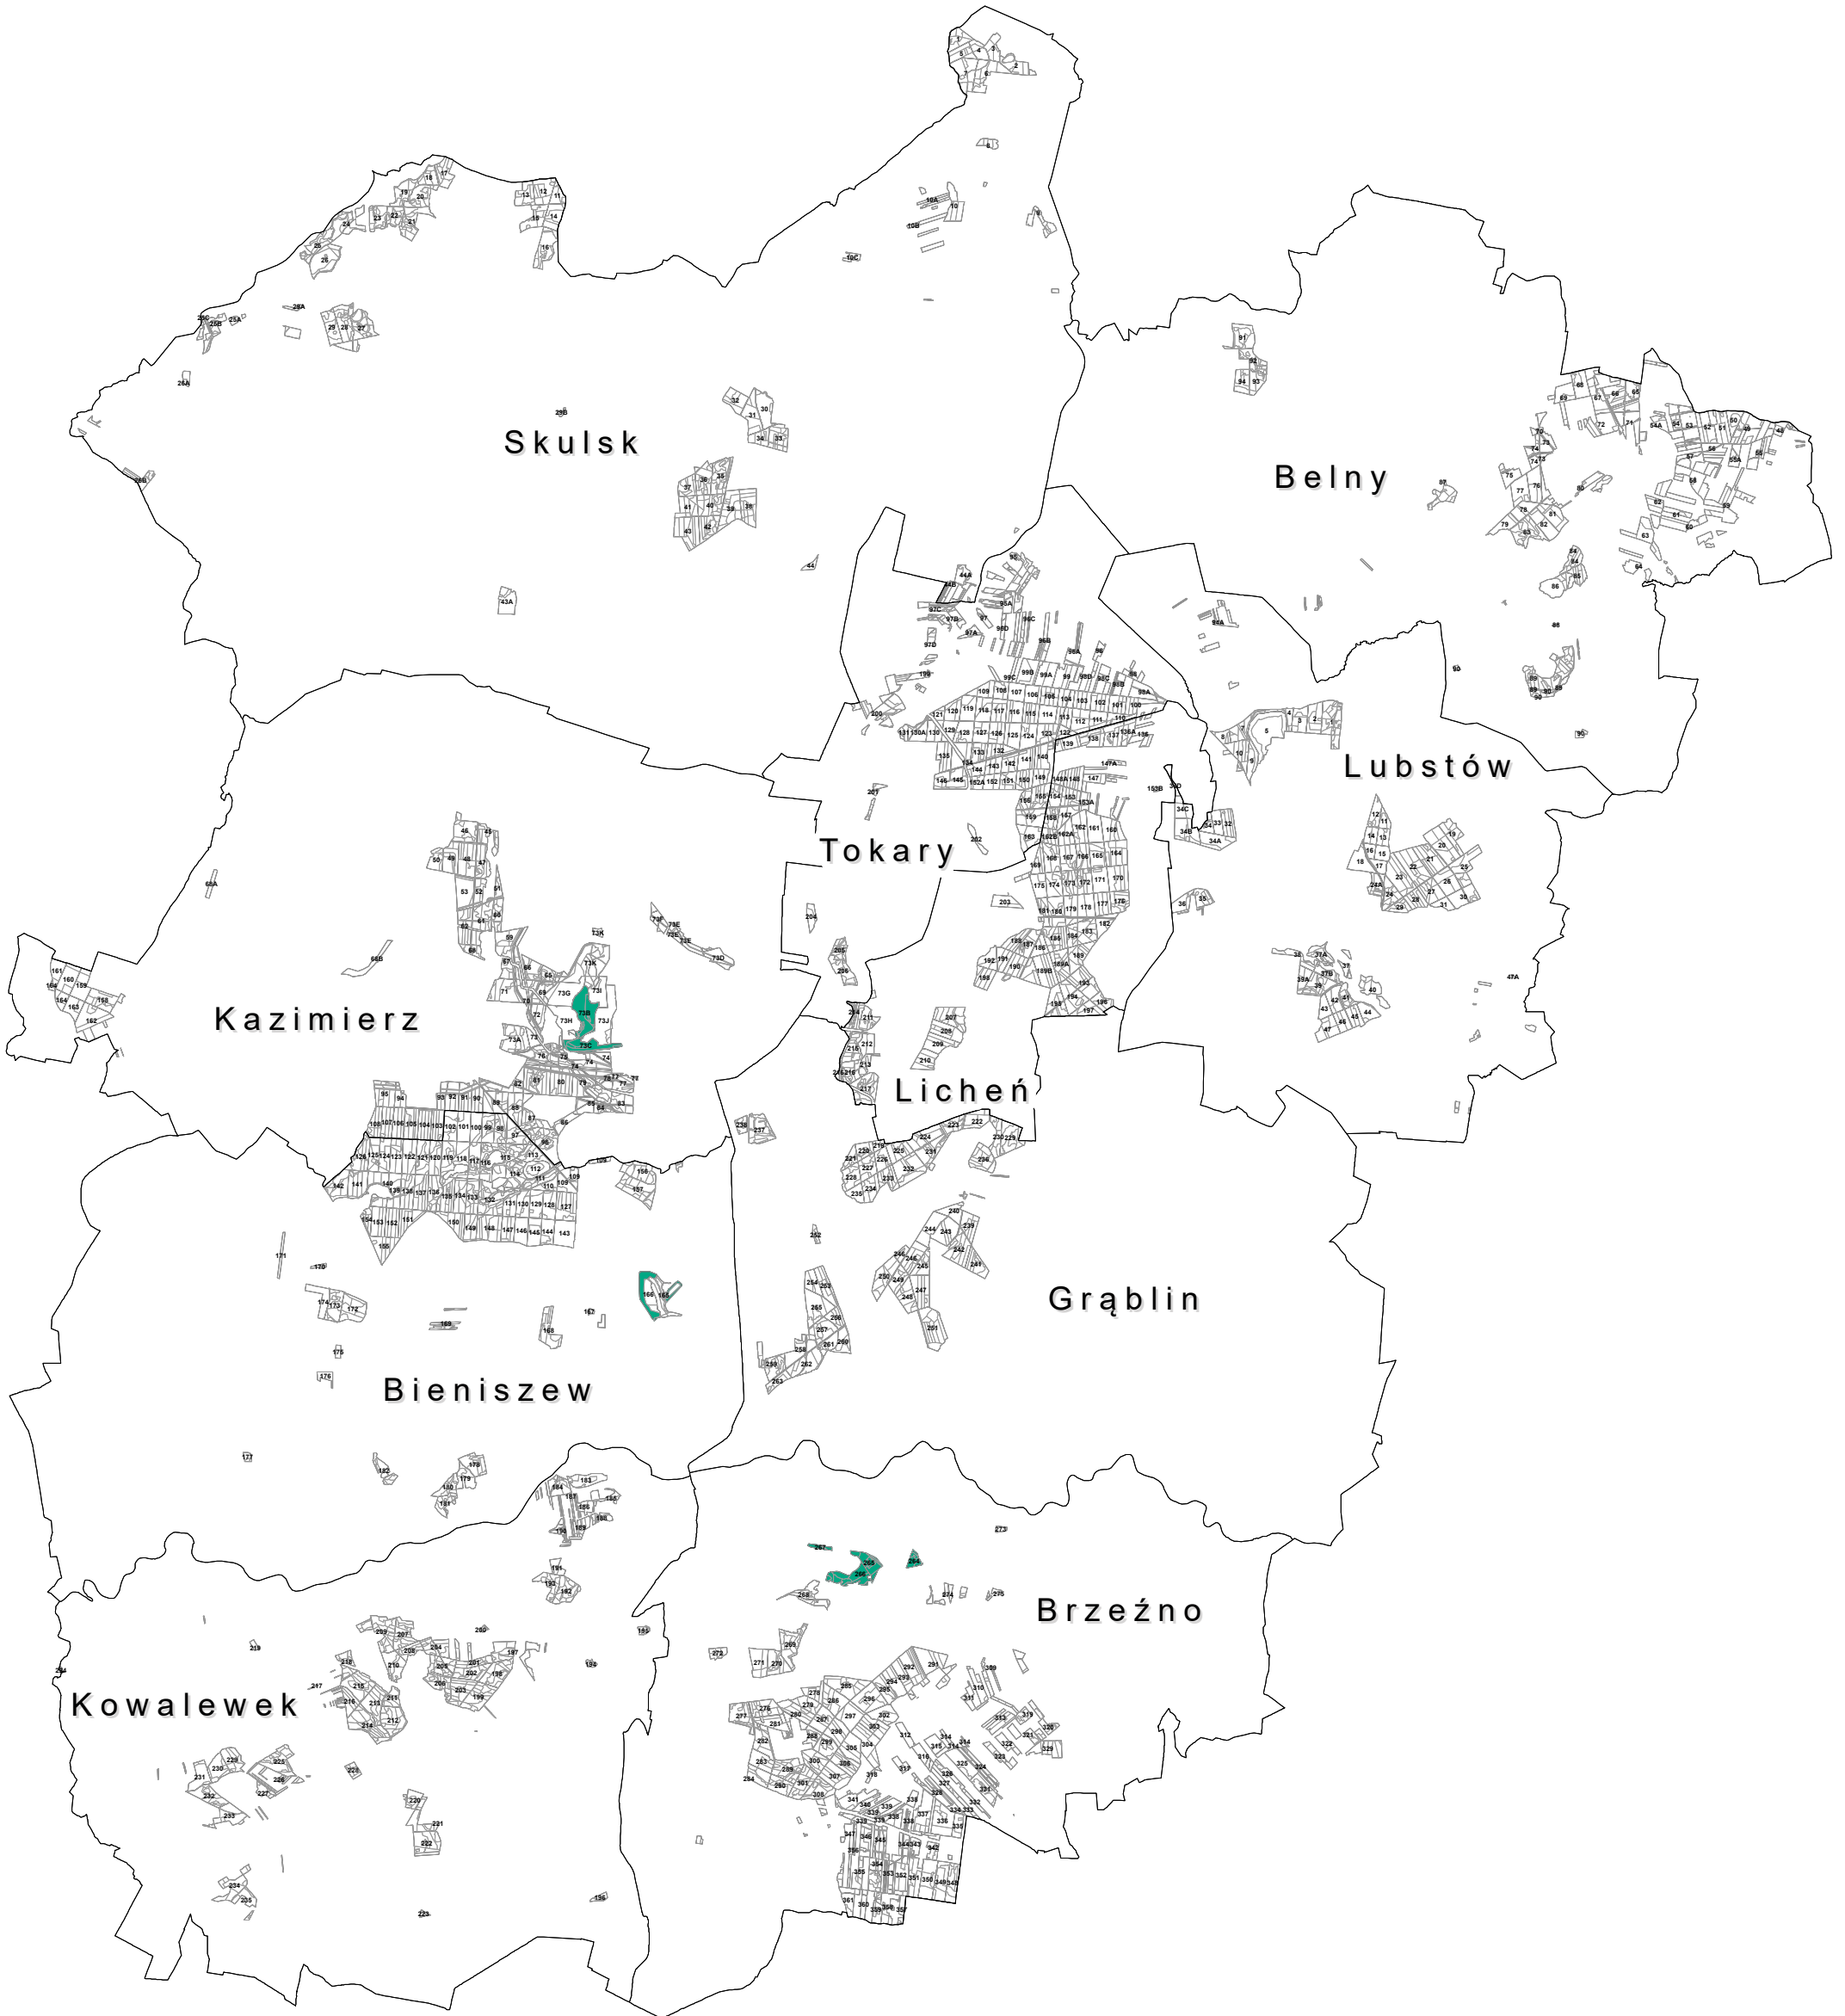

Nadleśnictwo Konin

Regionalna Dyrekcja Lasów Państwowych w Poznaniu

Lasy HCVF 4.2

Legenda

 HCVF_4.2

 Kilometry
0 2,5 5 10 15 20