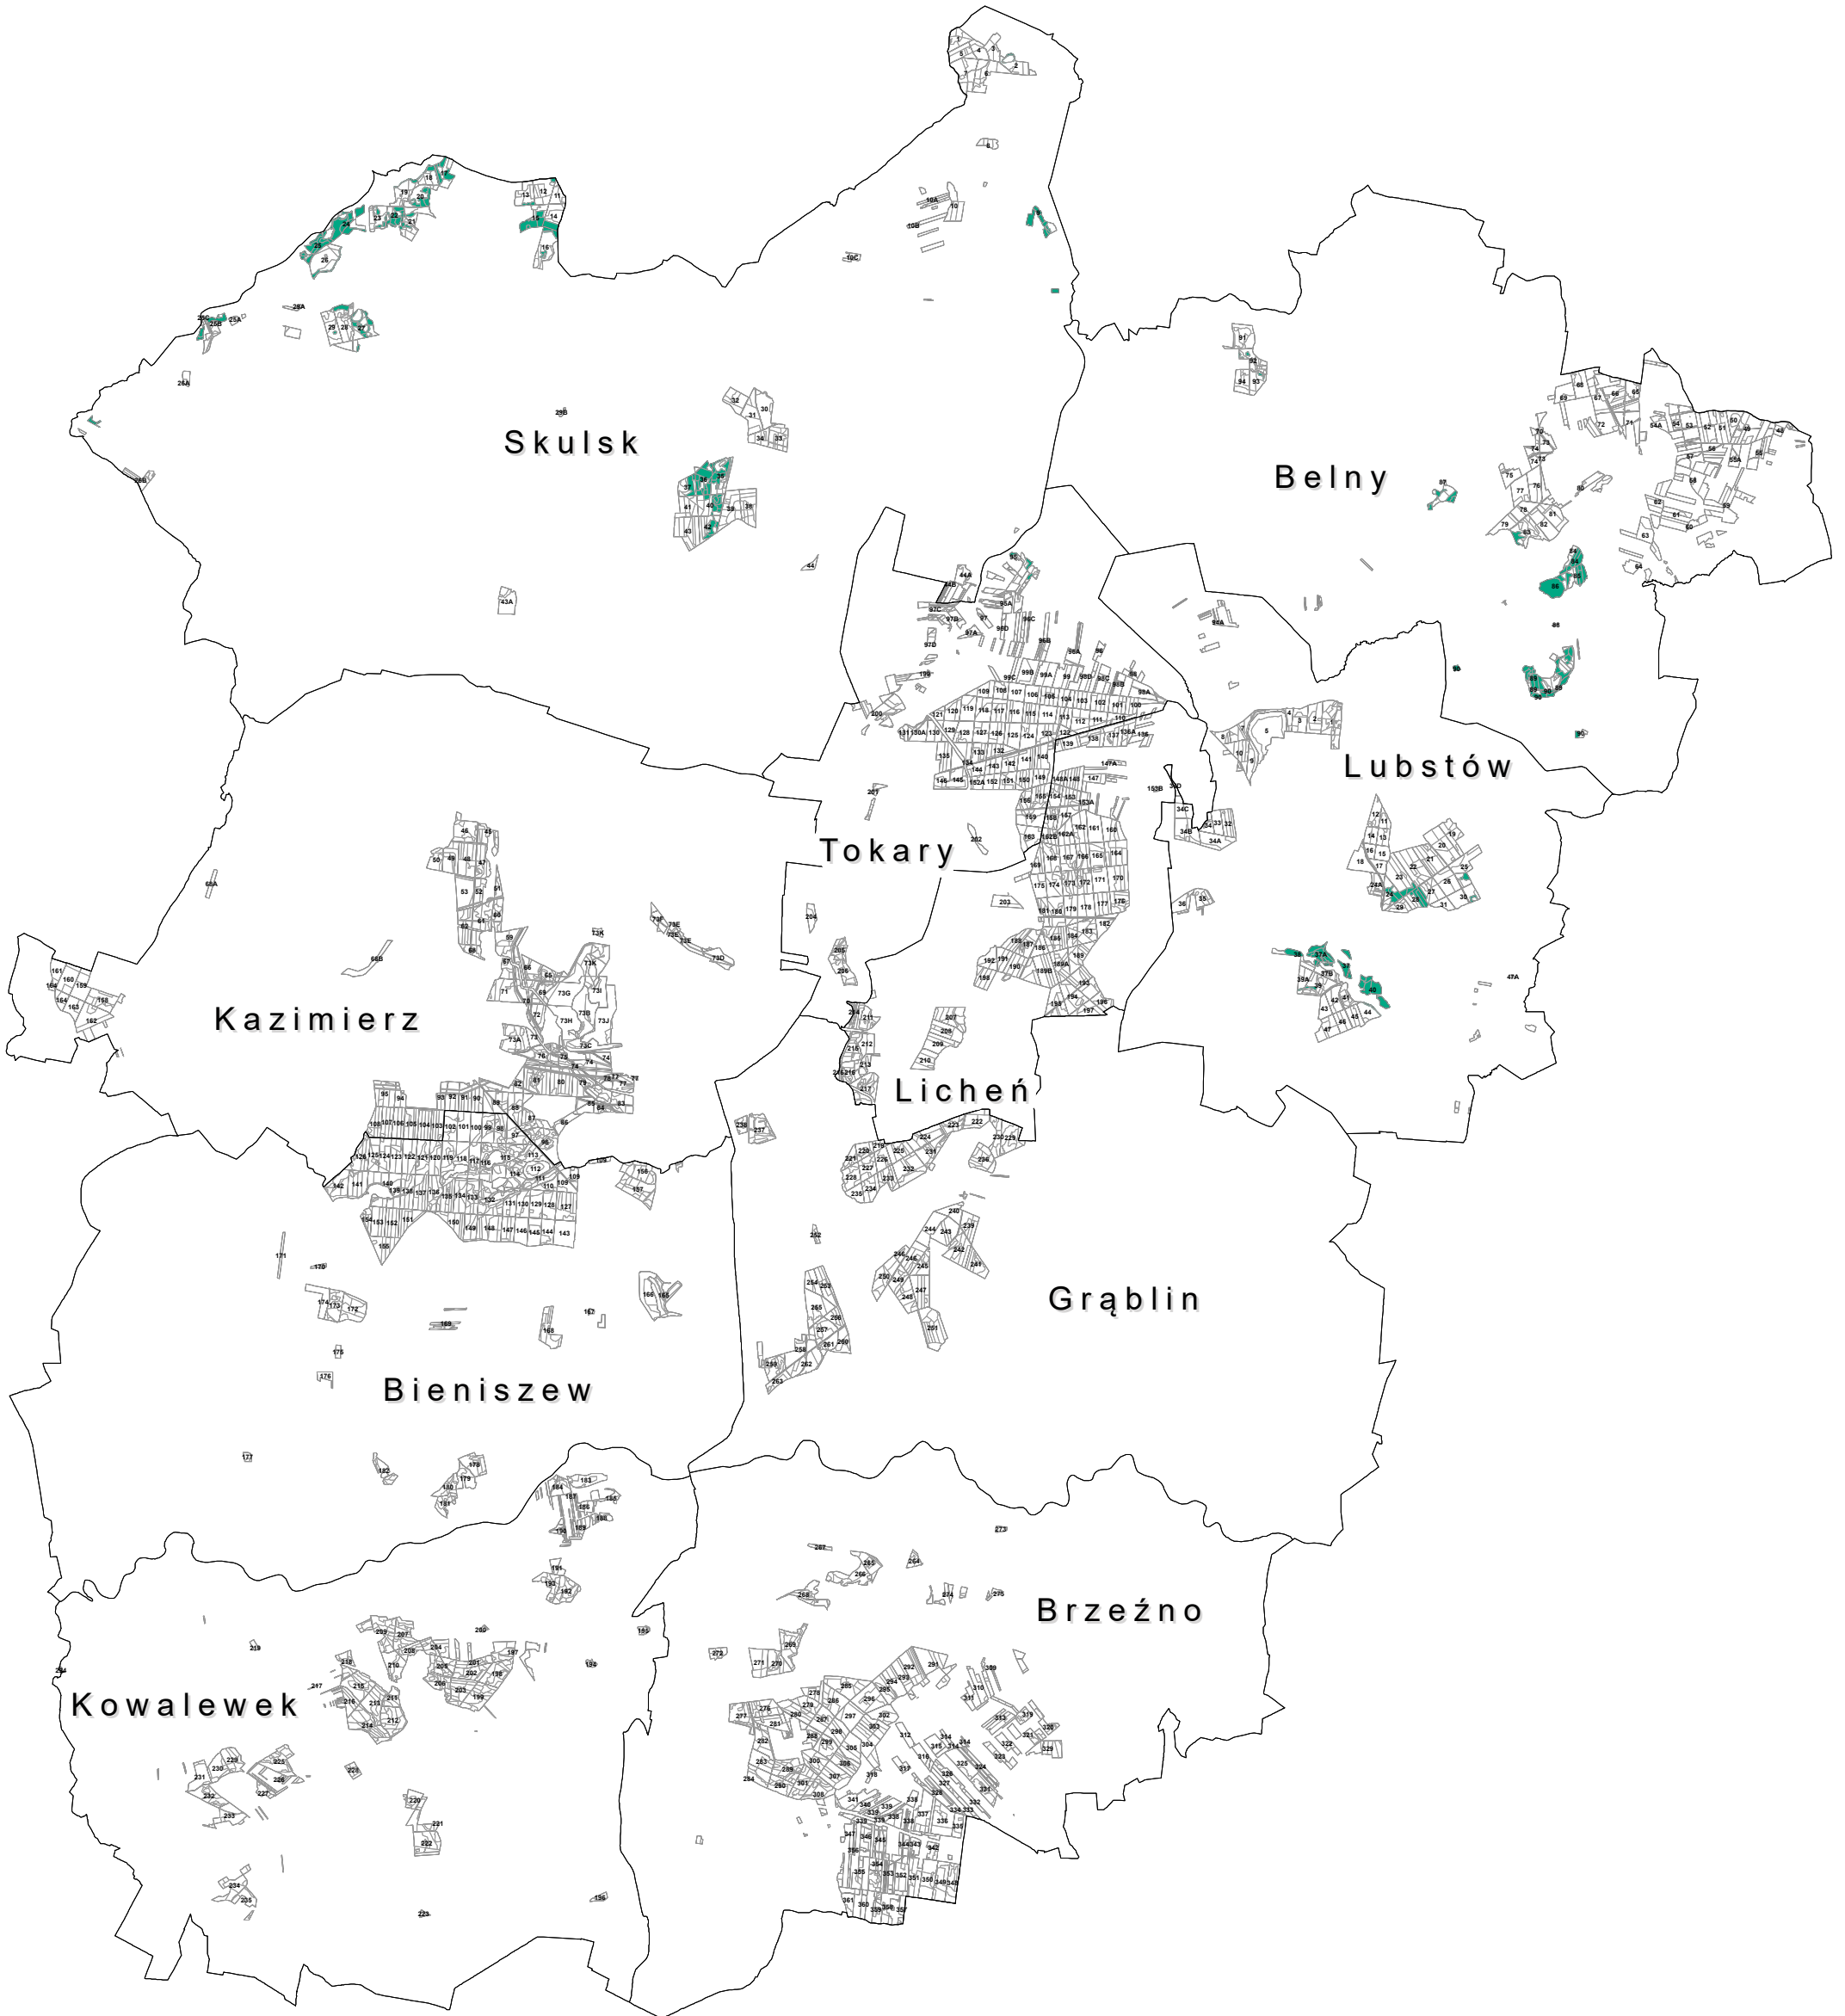

Nadleśnictwo Konin

Regionalna Dyrekcja Lasów Państwowych w Poznaniu

Lasy HCVF 4.1

Legenda

 HCVF_4.1

0 2,5 5 10 15 20 Kilometry