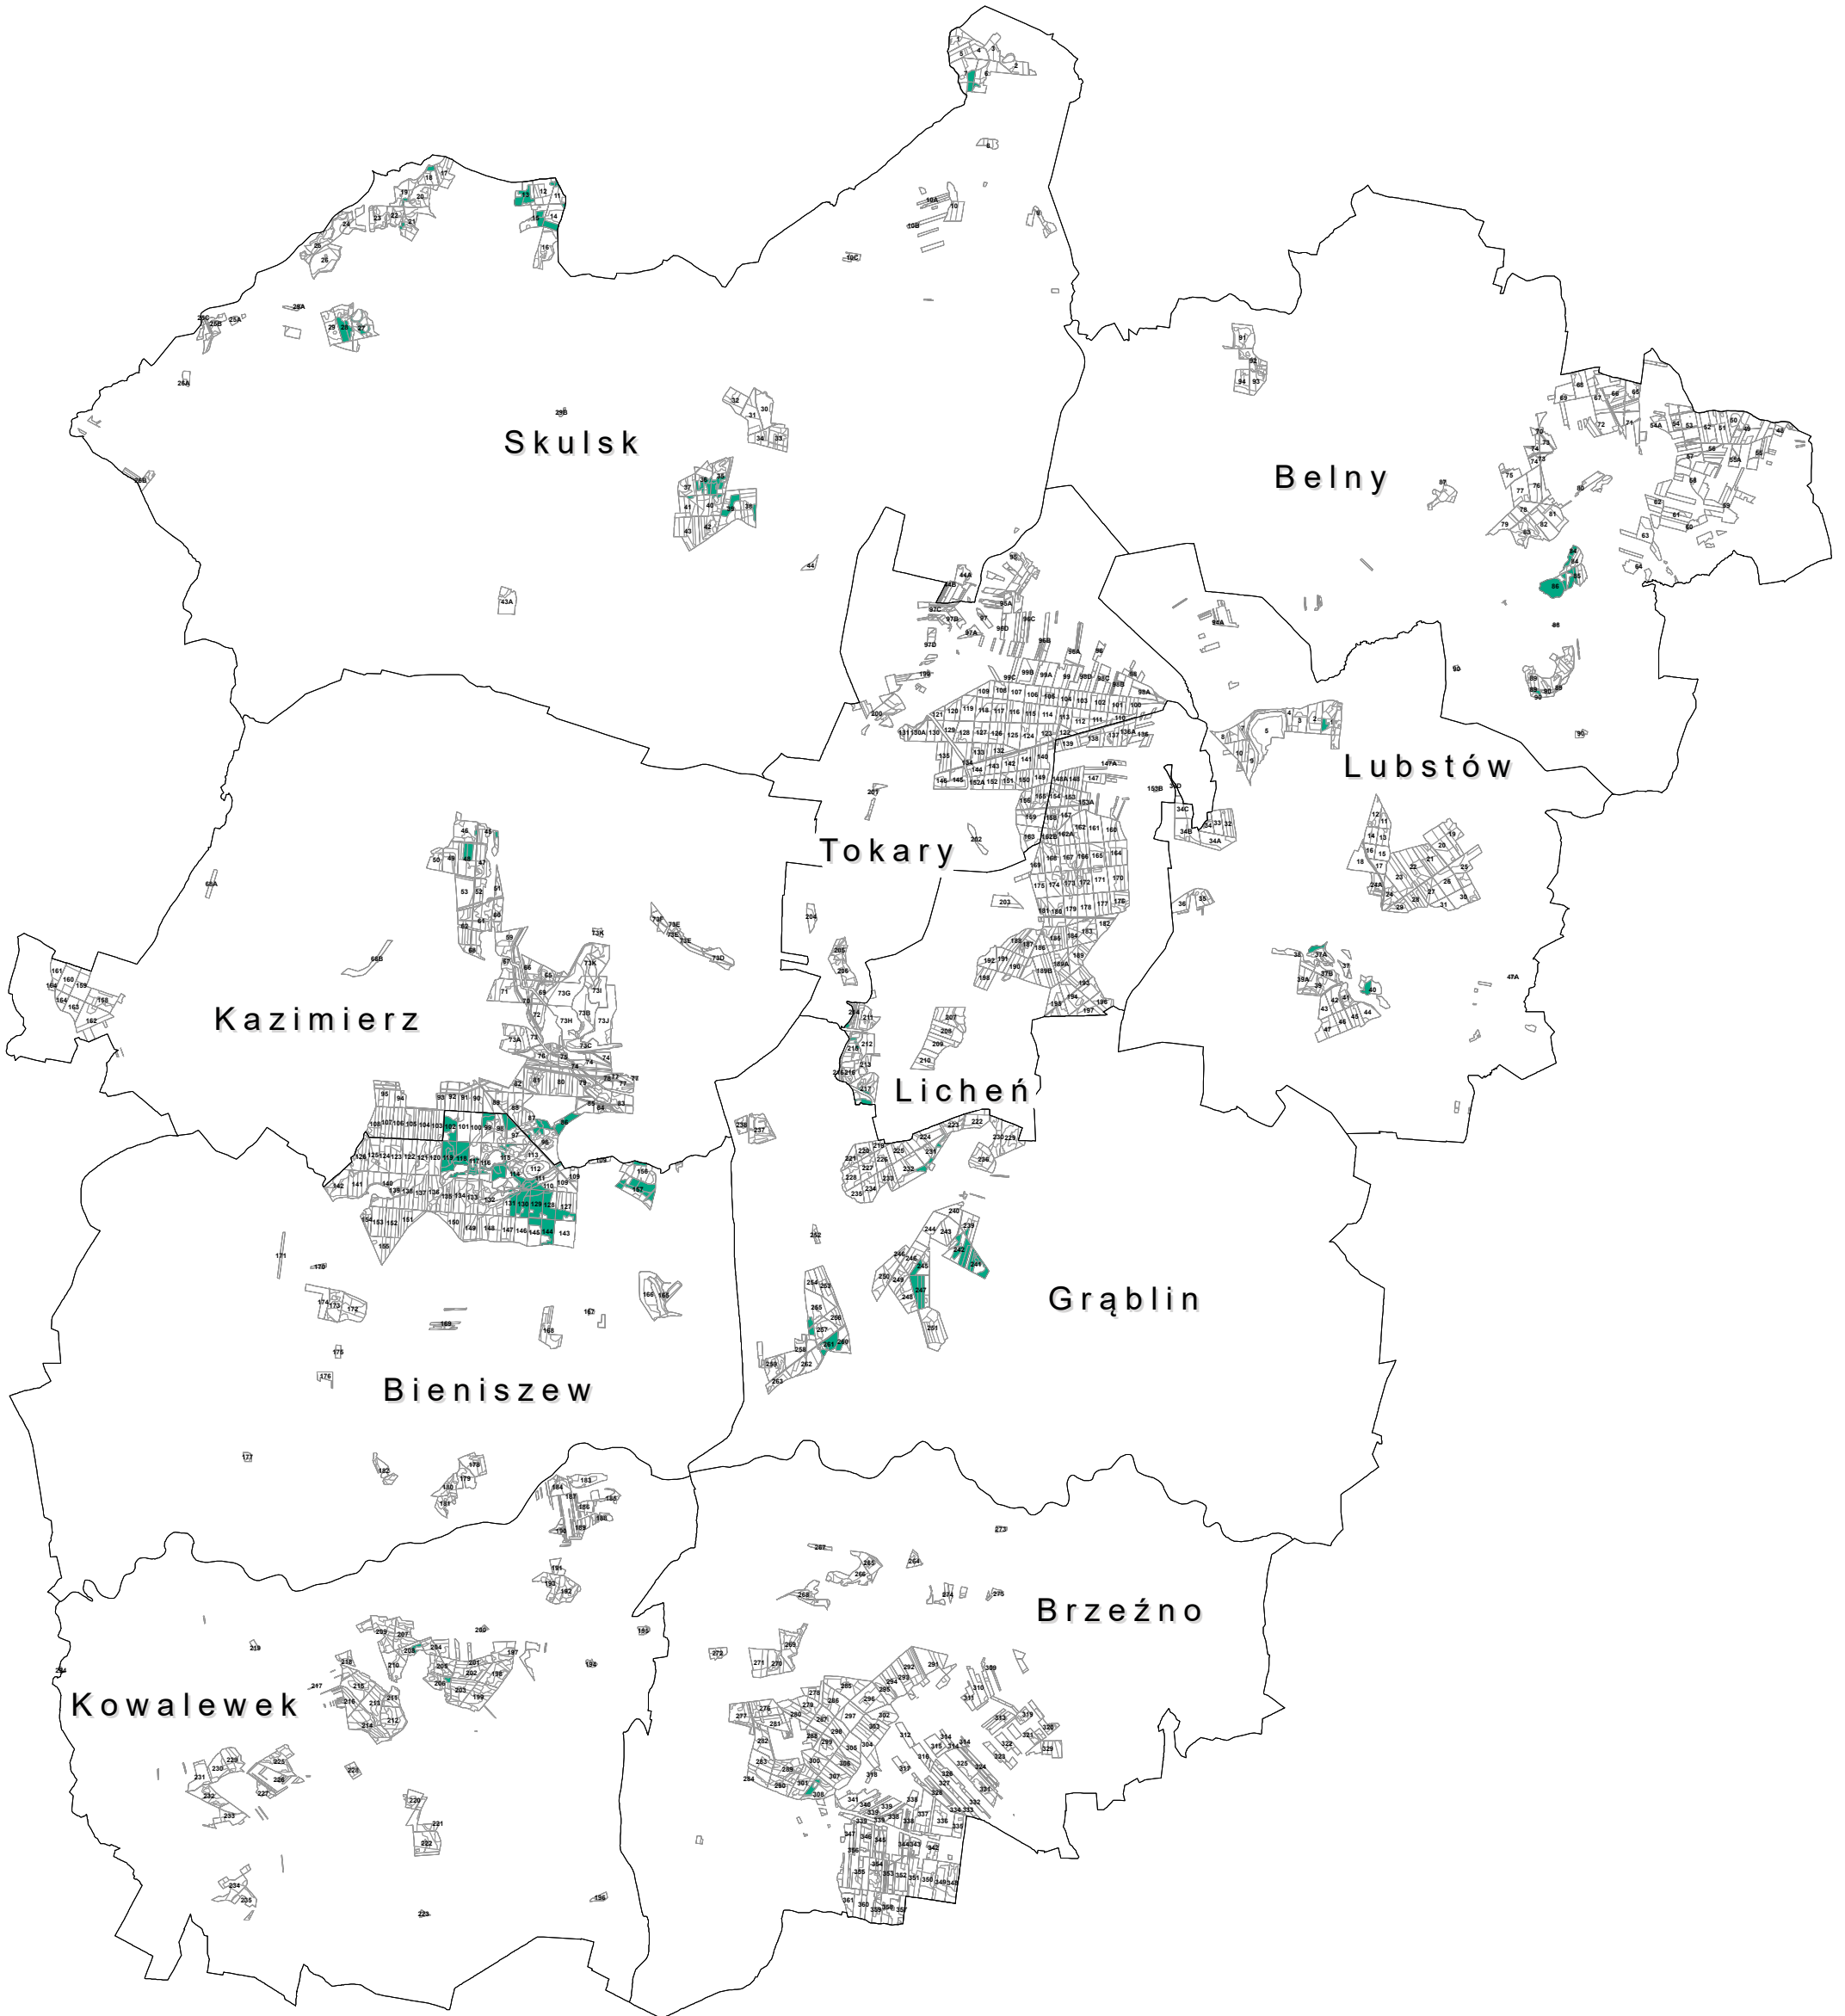

Nadleśnictwo Konin

Regionalna Dyrekcja Lasów Państwowych w Poznaniu

Lasy HCVF 3.2

Legenda

 HCVF_3.2

0 2,5 5 10 15 20 Kilometry