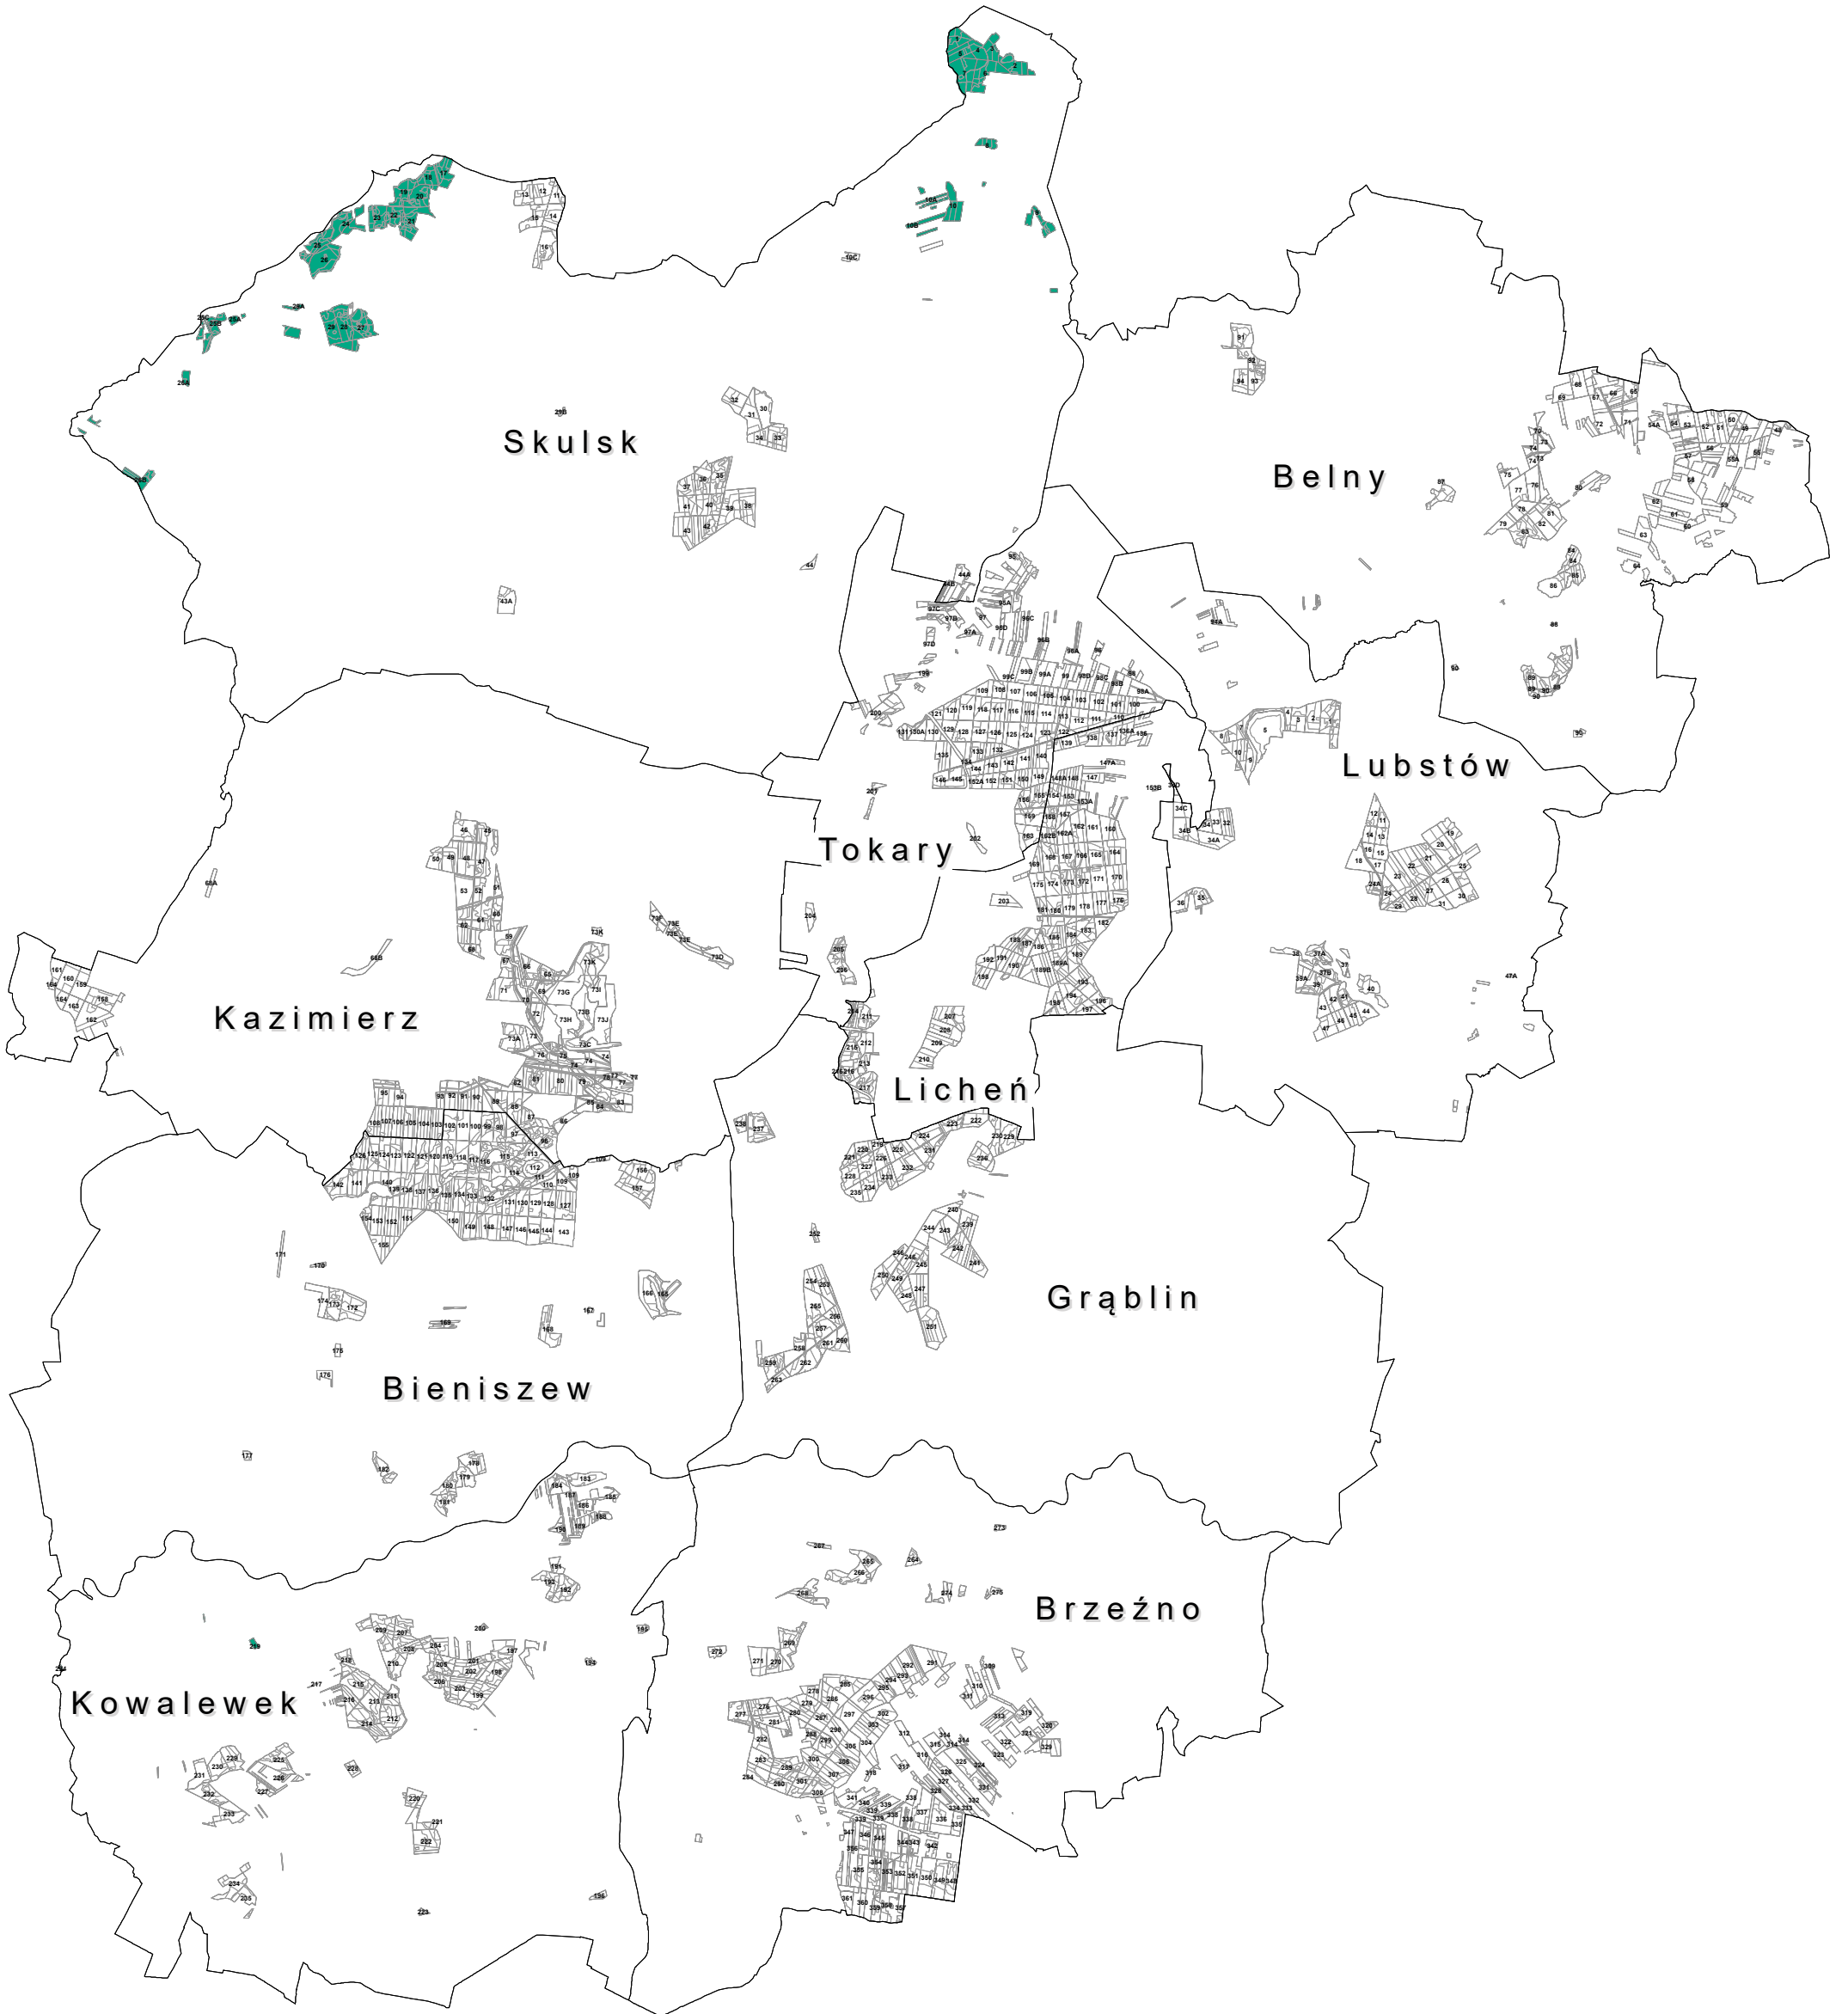

Nadleśnictwo Konin

Regionalna Dyrekcja Lasów Państwowych w Poznaniu

Lasy HCVF 1.1.b

Legenda

 HCVF_1.1.b

0 2,5 5 10 15 20 Kilometry