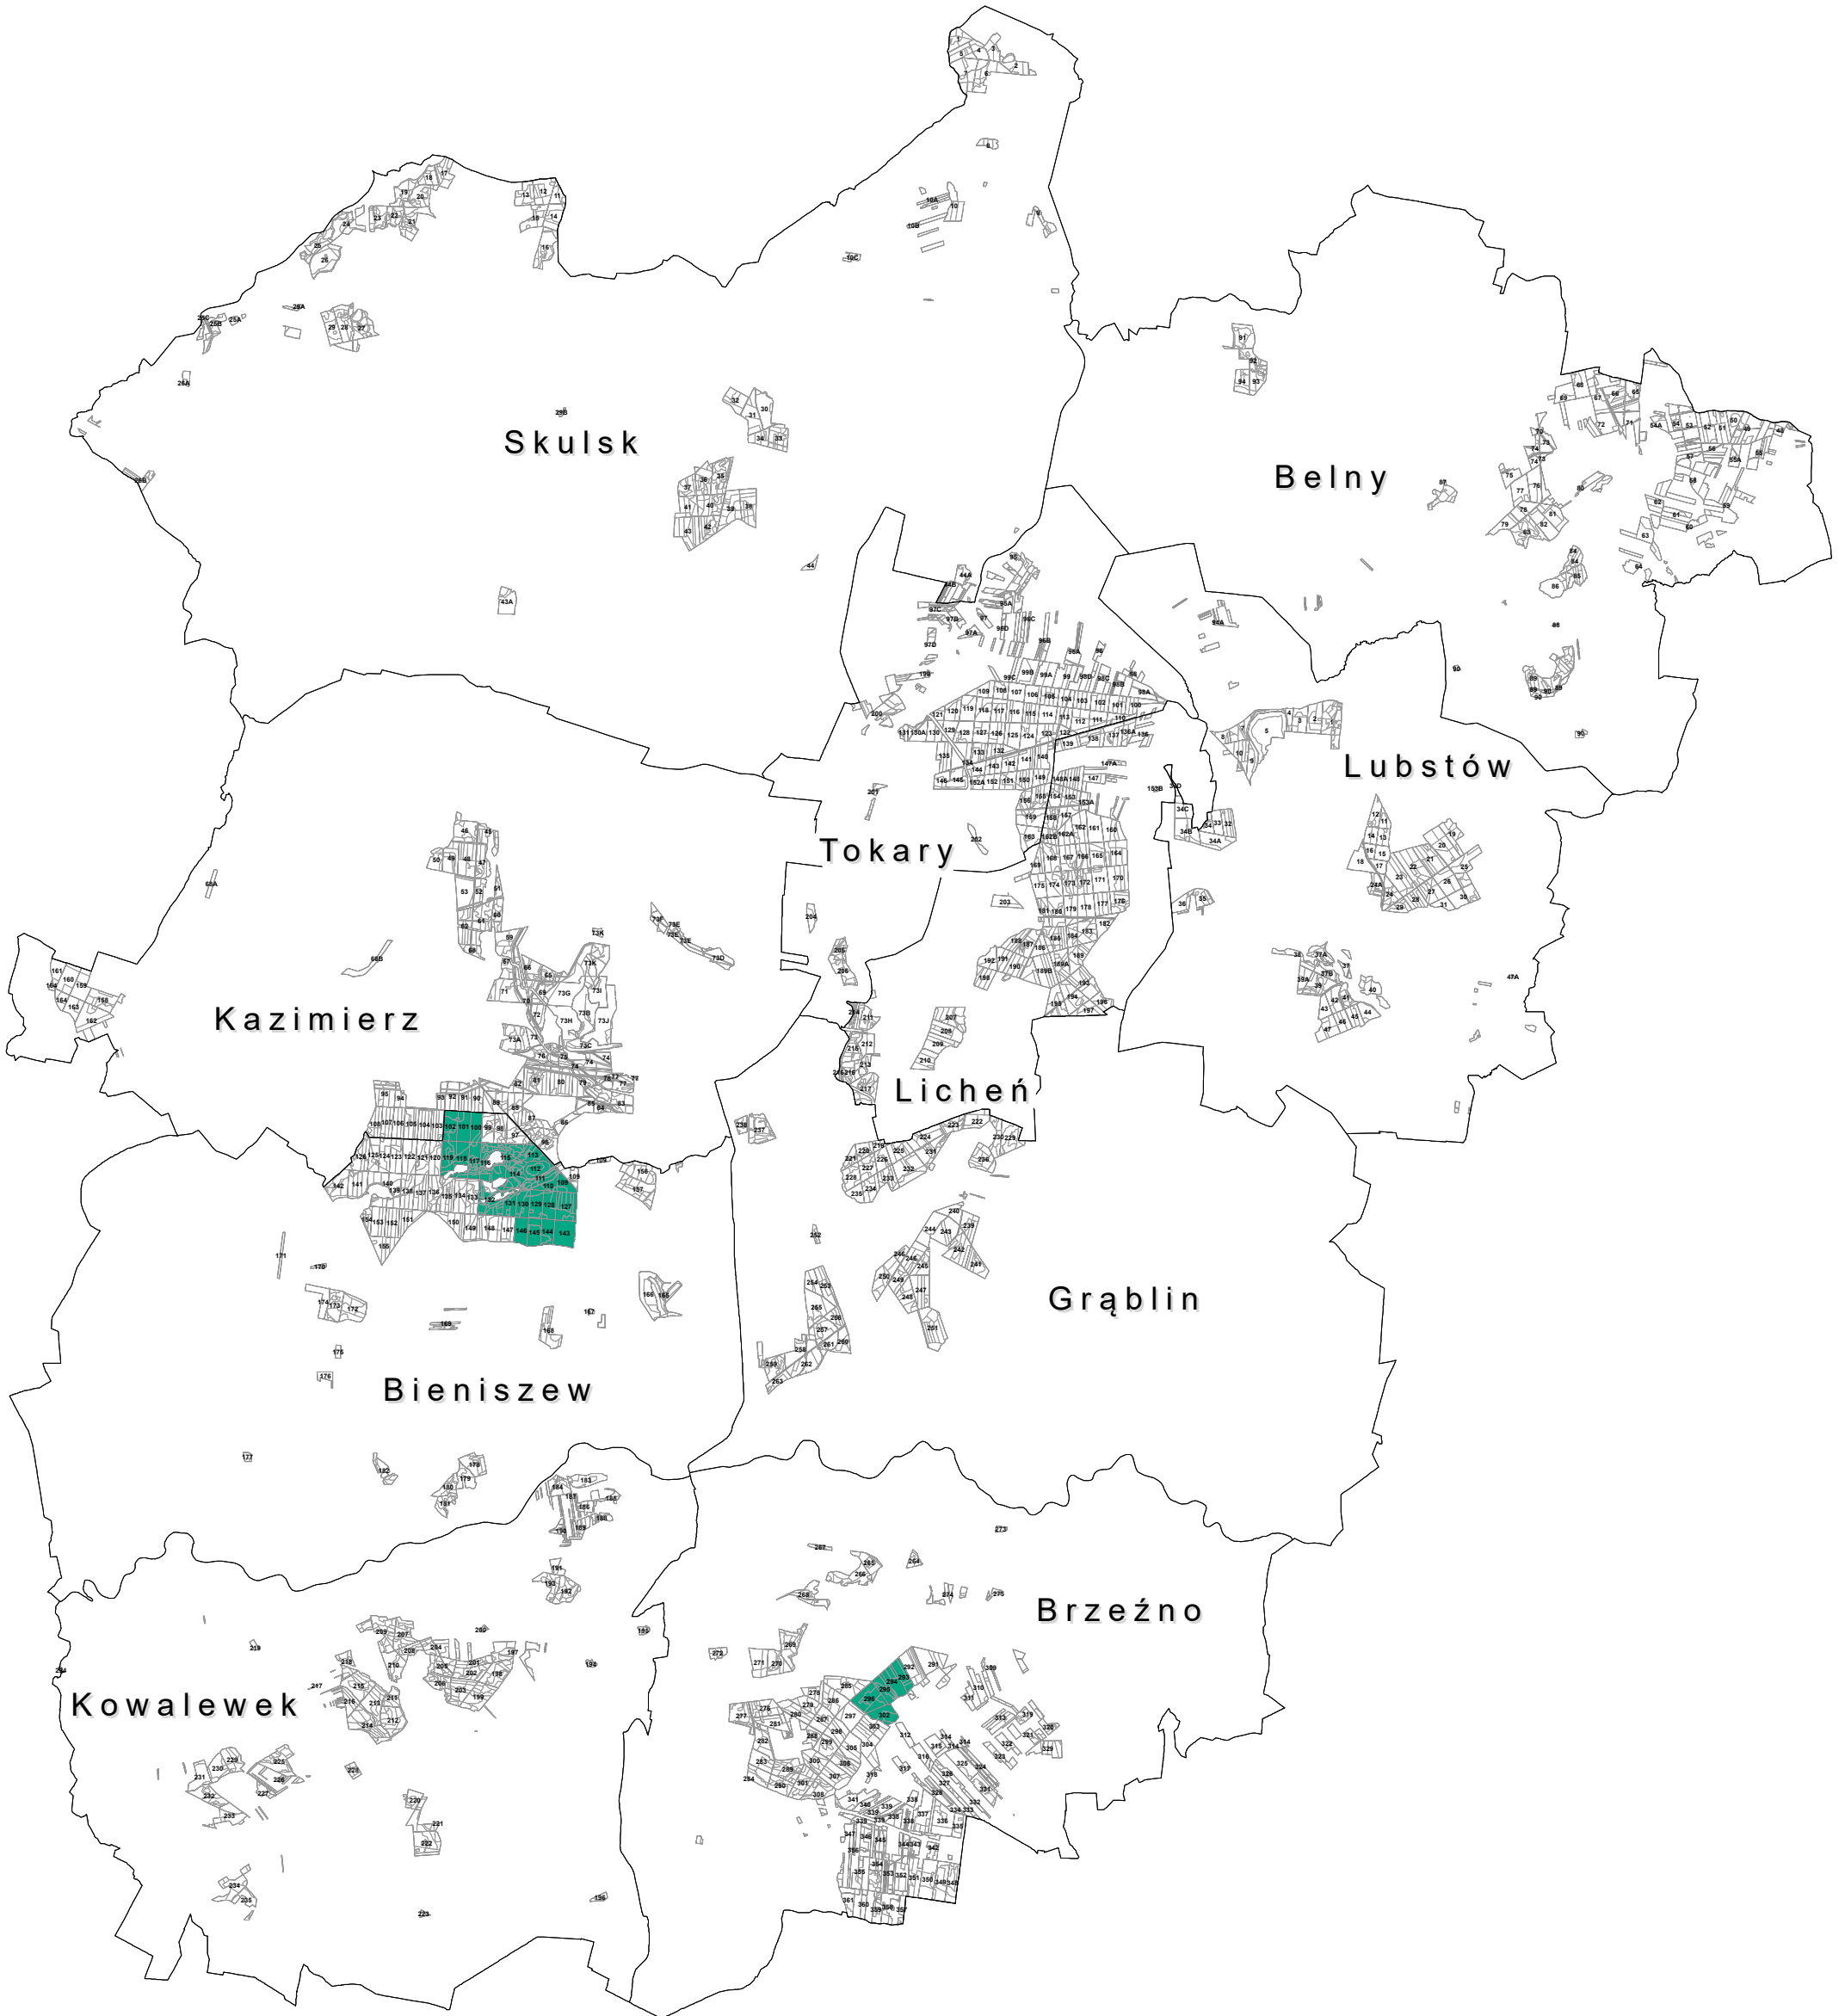

Nadleśnictwo Konin

Regionalna Dyrekcja Lasów Państwowych w Poznaniu

Lasy HCVF 1.1.a

Legenda

 HCVF_1.1a

0 2,5 5 10 15 20 Kilometry