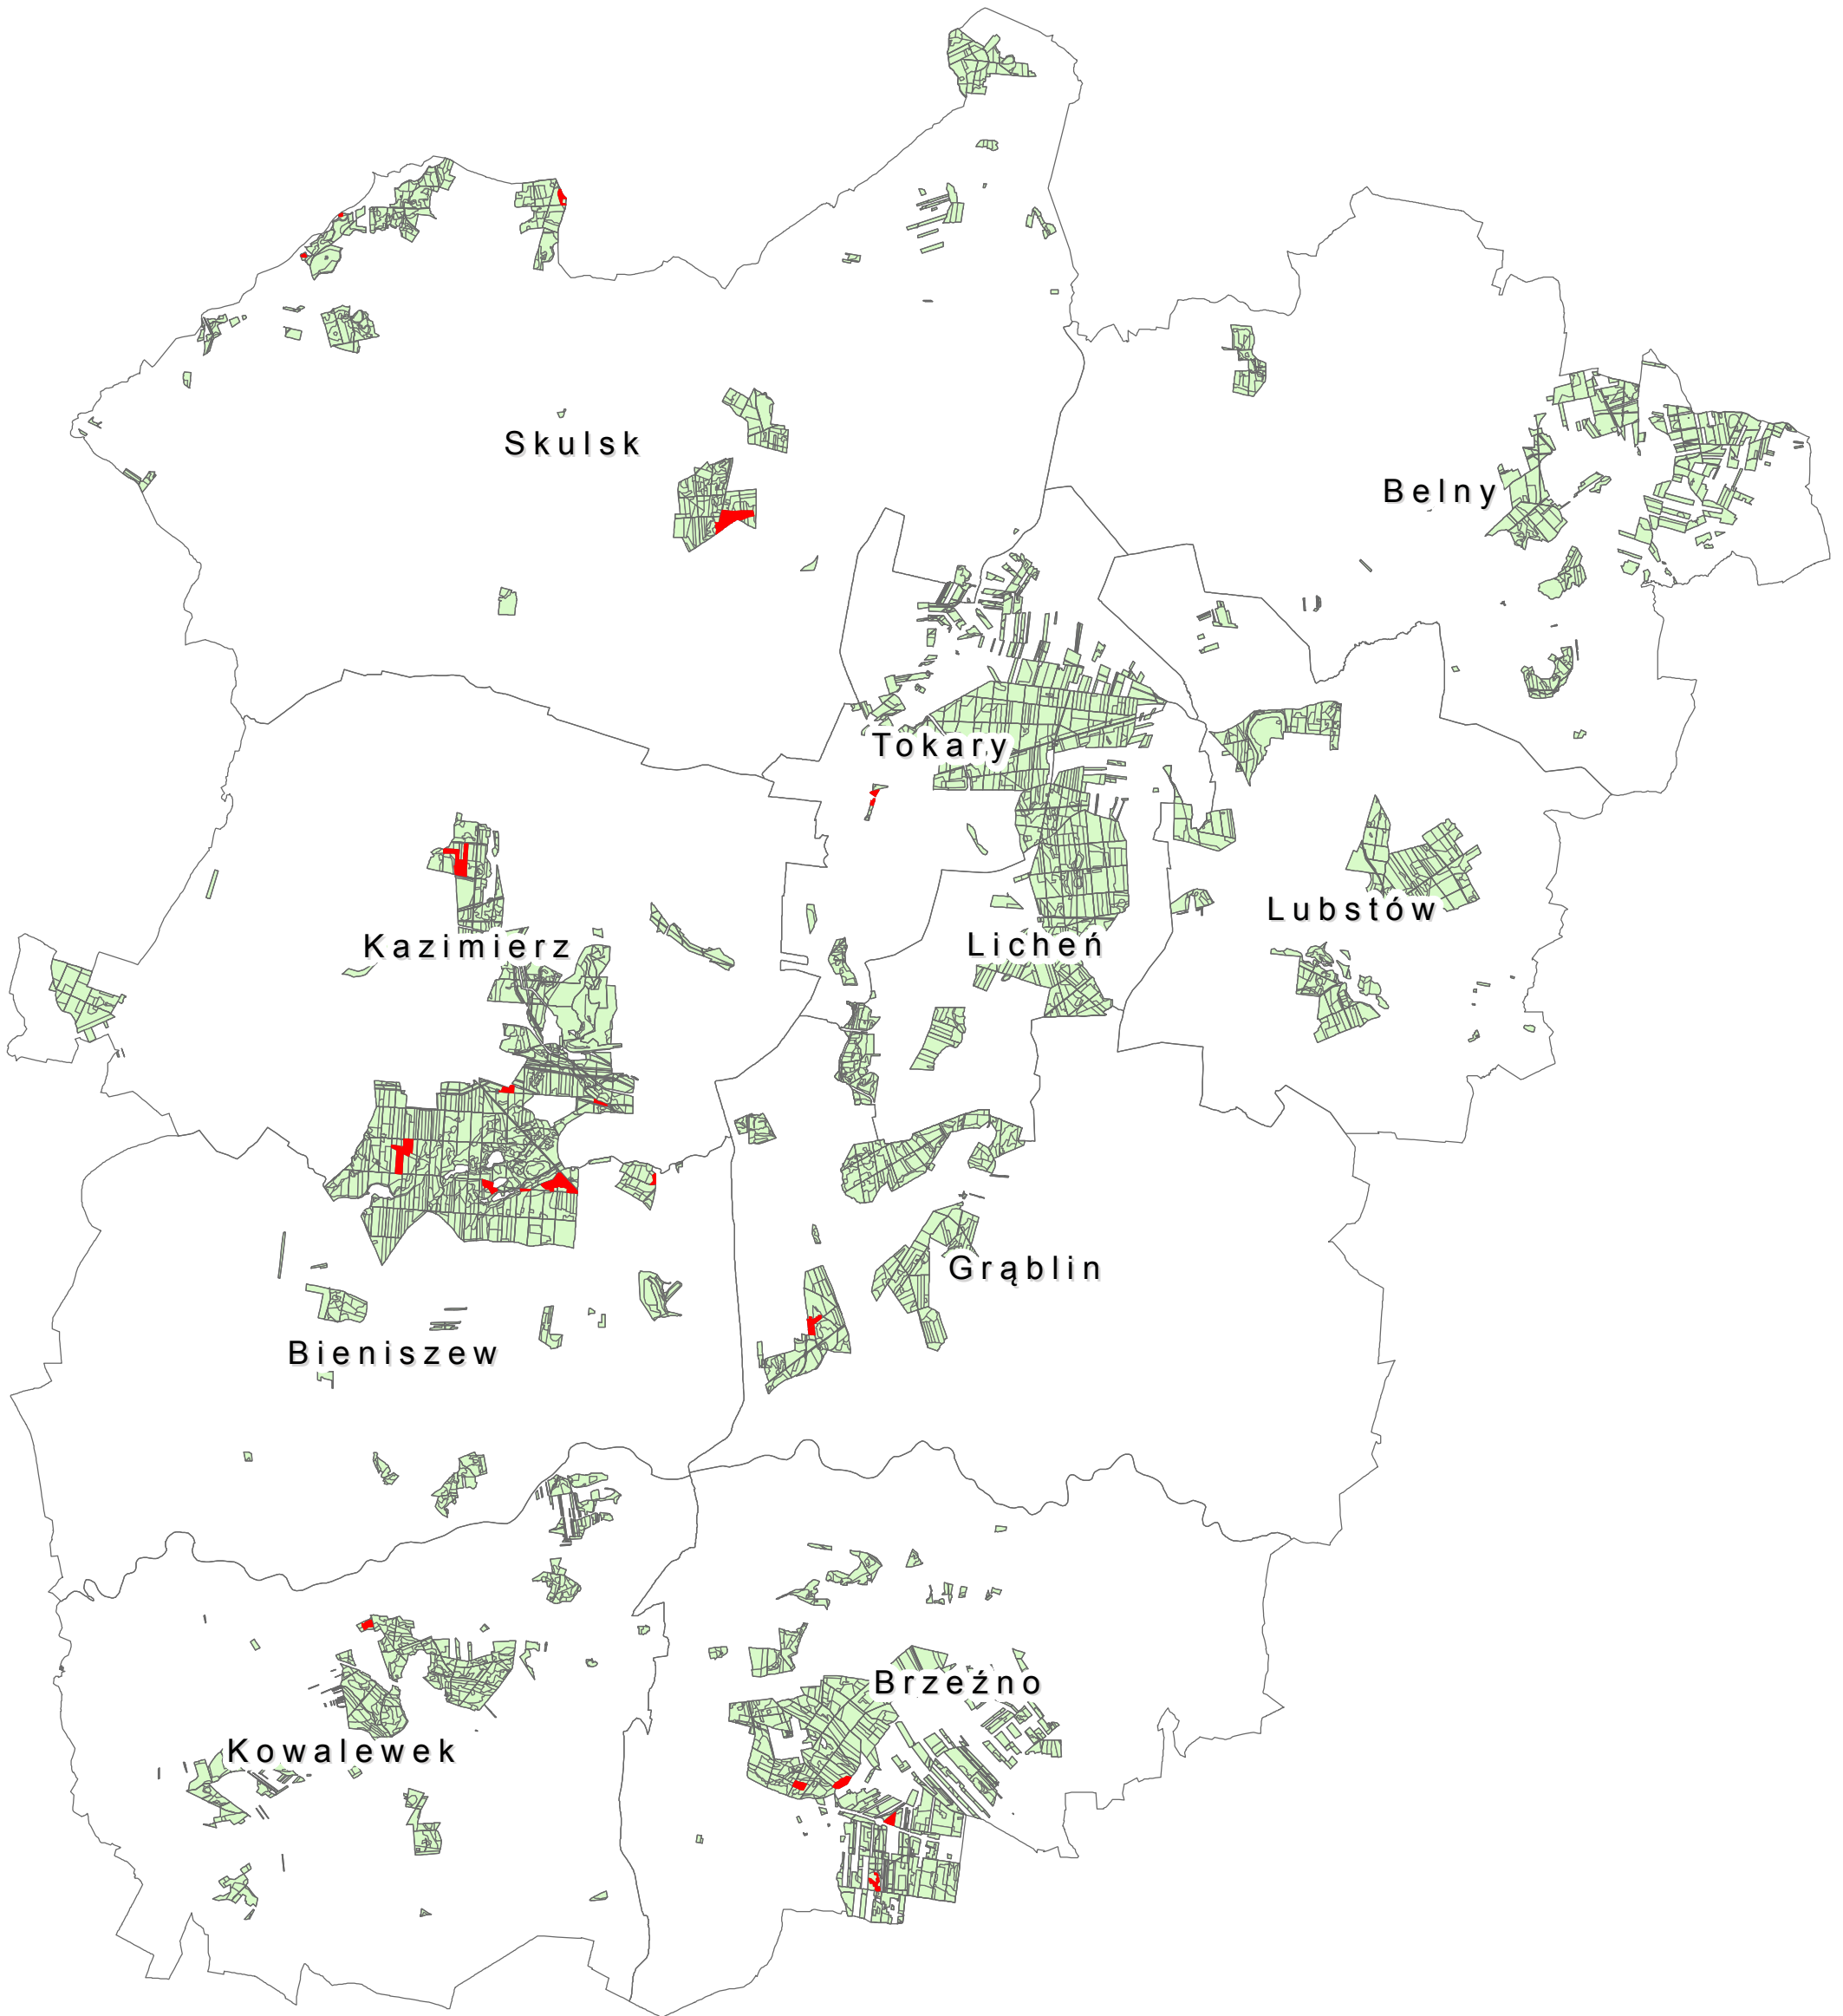

Nadleśnictwo Konin

Regionalna Dyrekcja Lasów Państwowych w Poznaniu

Lasy HCVF 6.

Legenda