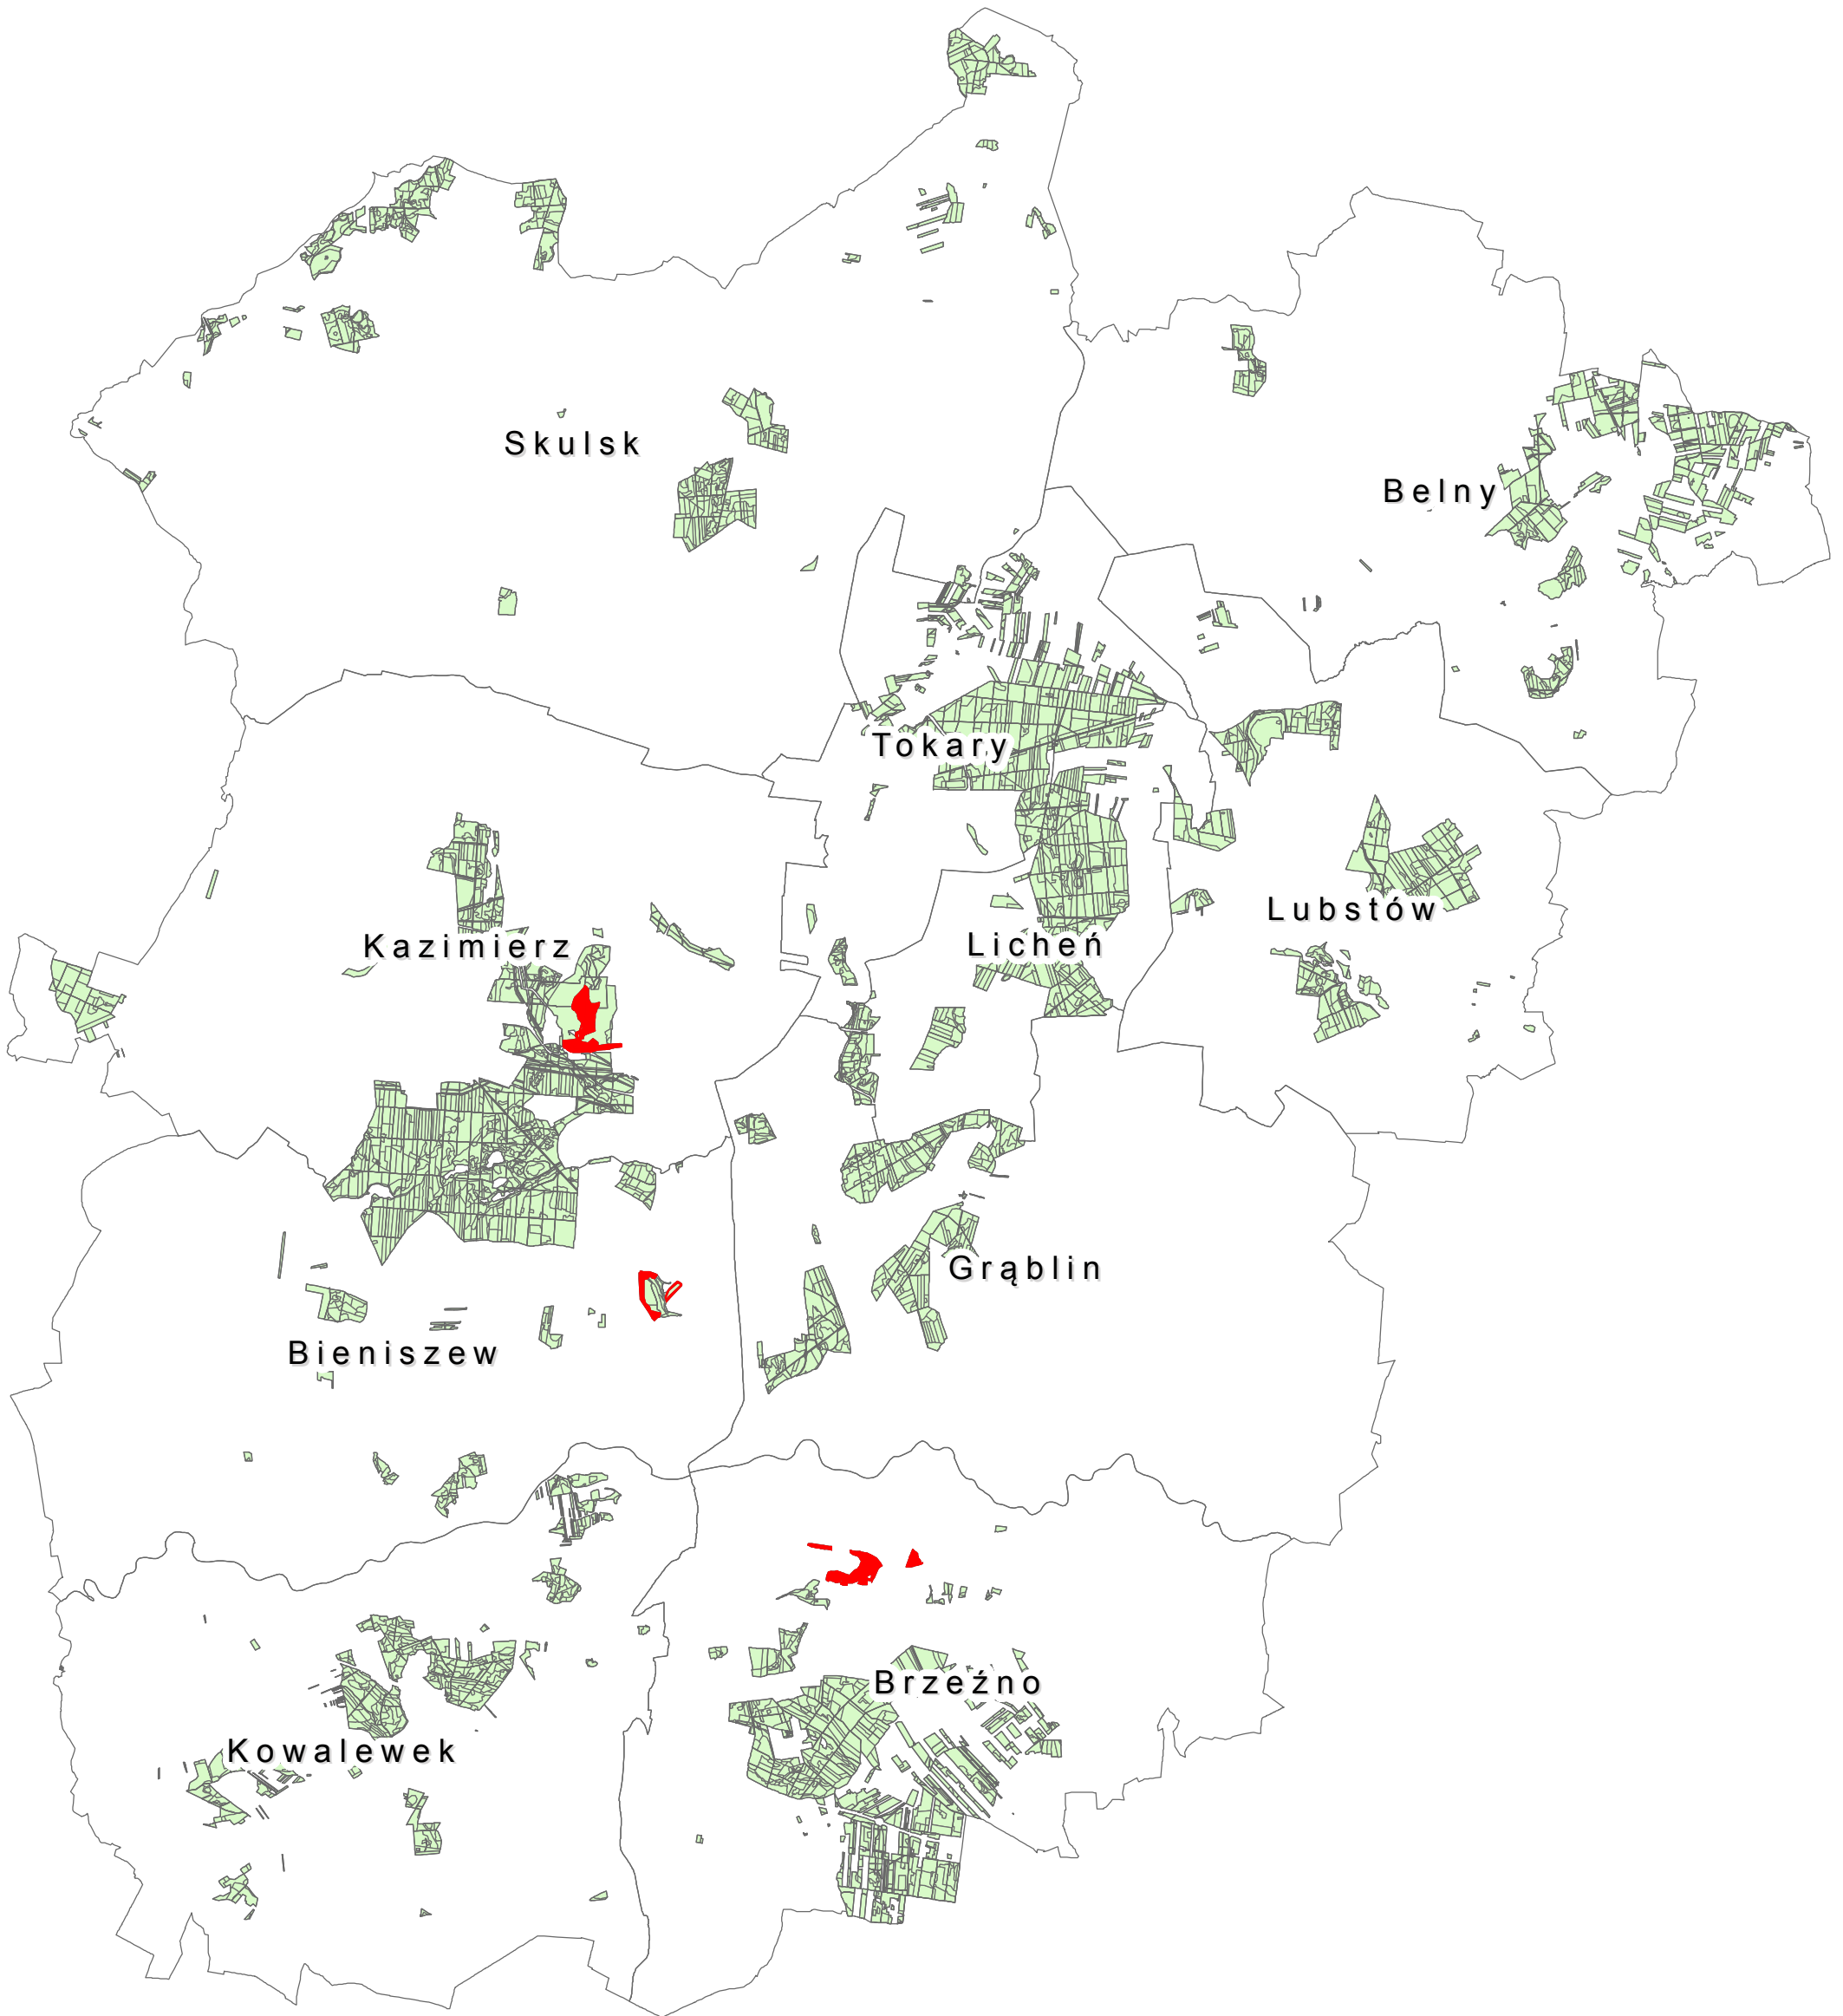

Nadleśnictwo Konin

Regionalna Dyrekcja Lasów Państwowych w Poznaniu

Lasy HCVF 4.2.

Legenda

HCVF_4.2

0 2 4 8 12 16 Kilometry