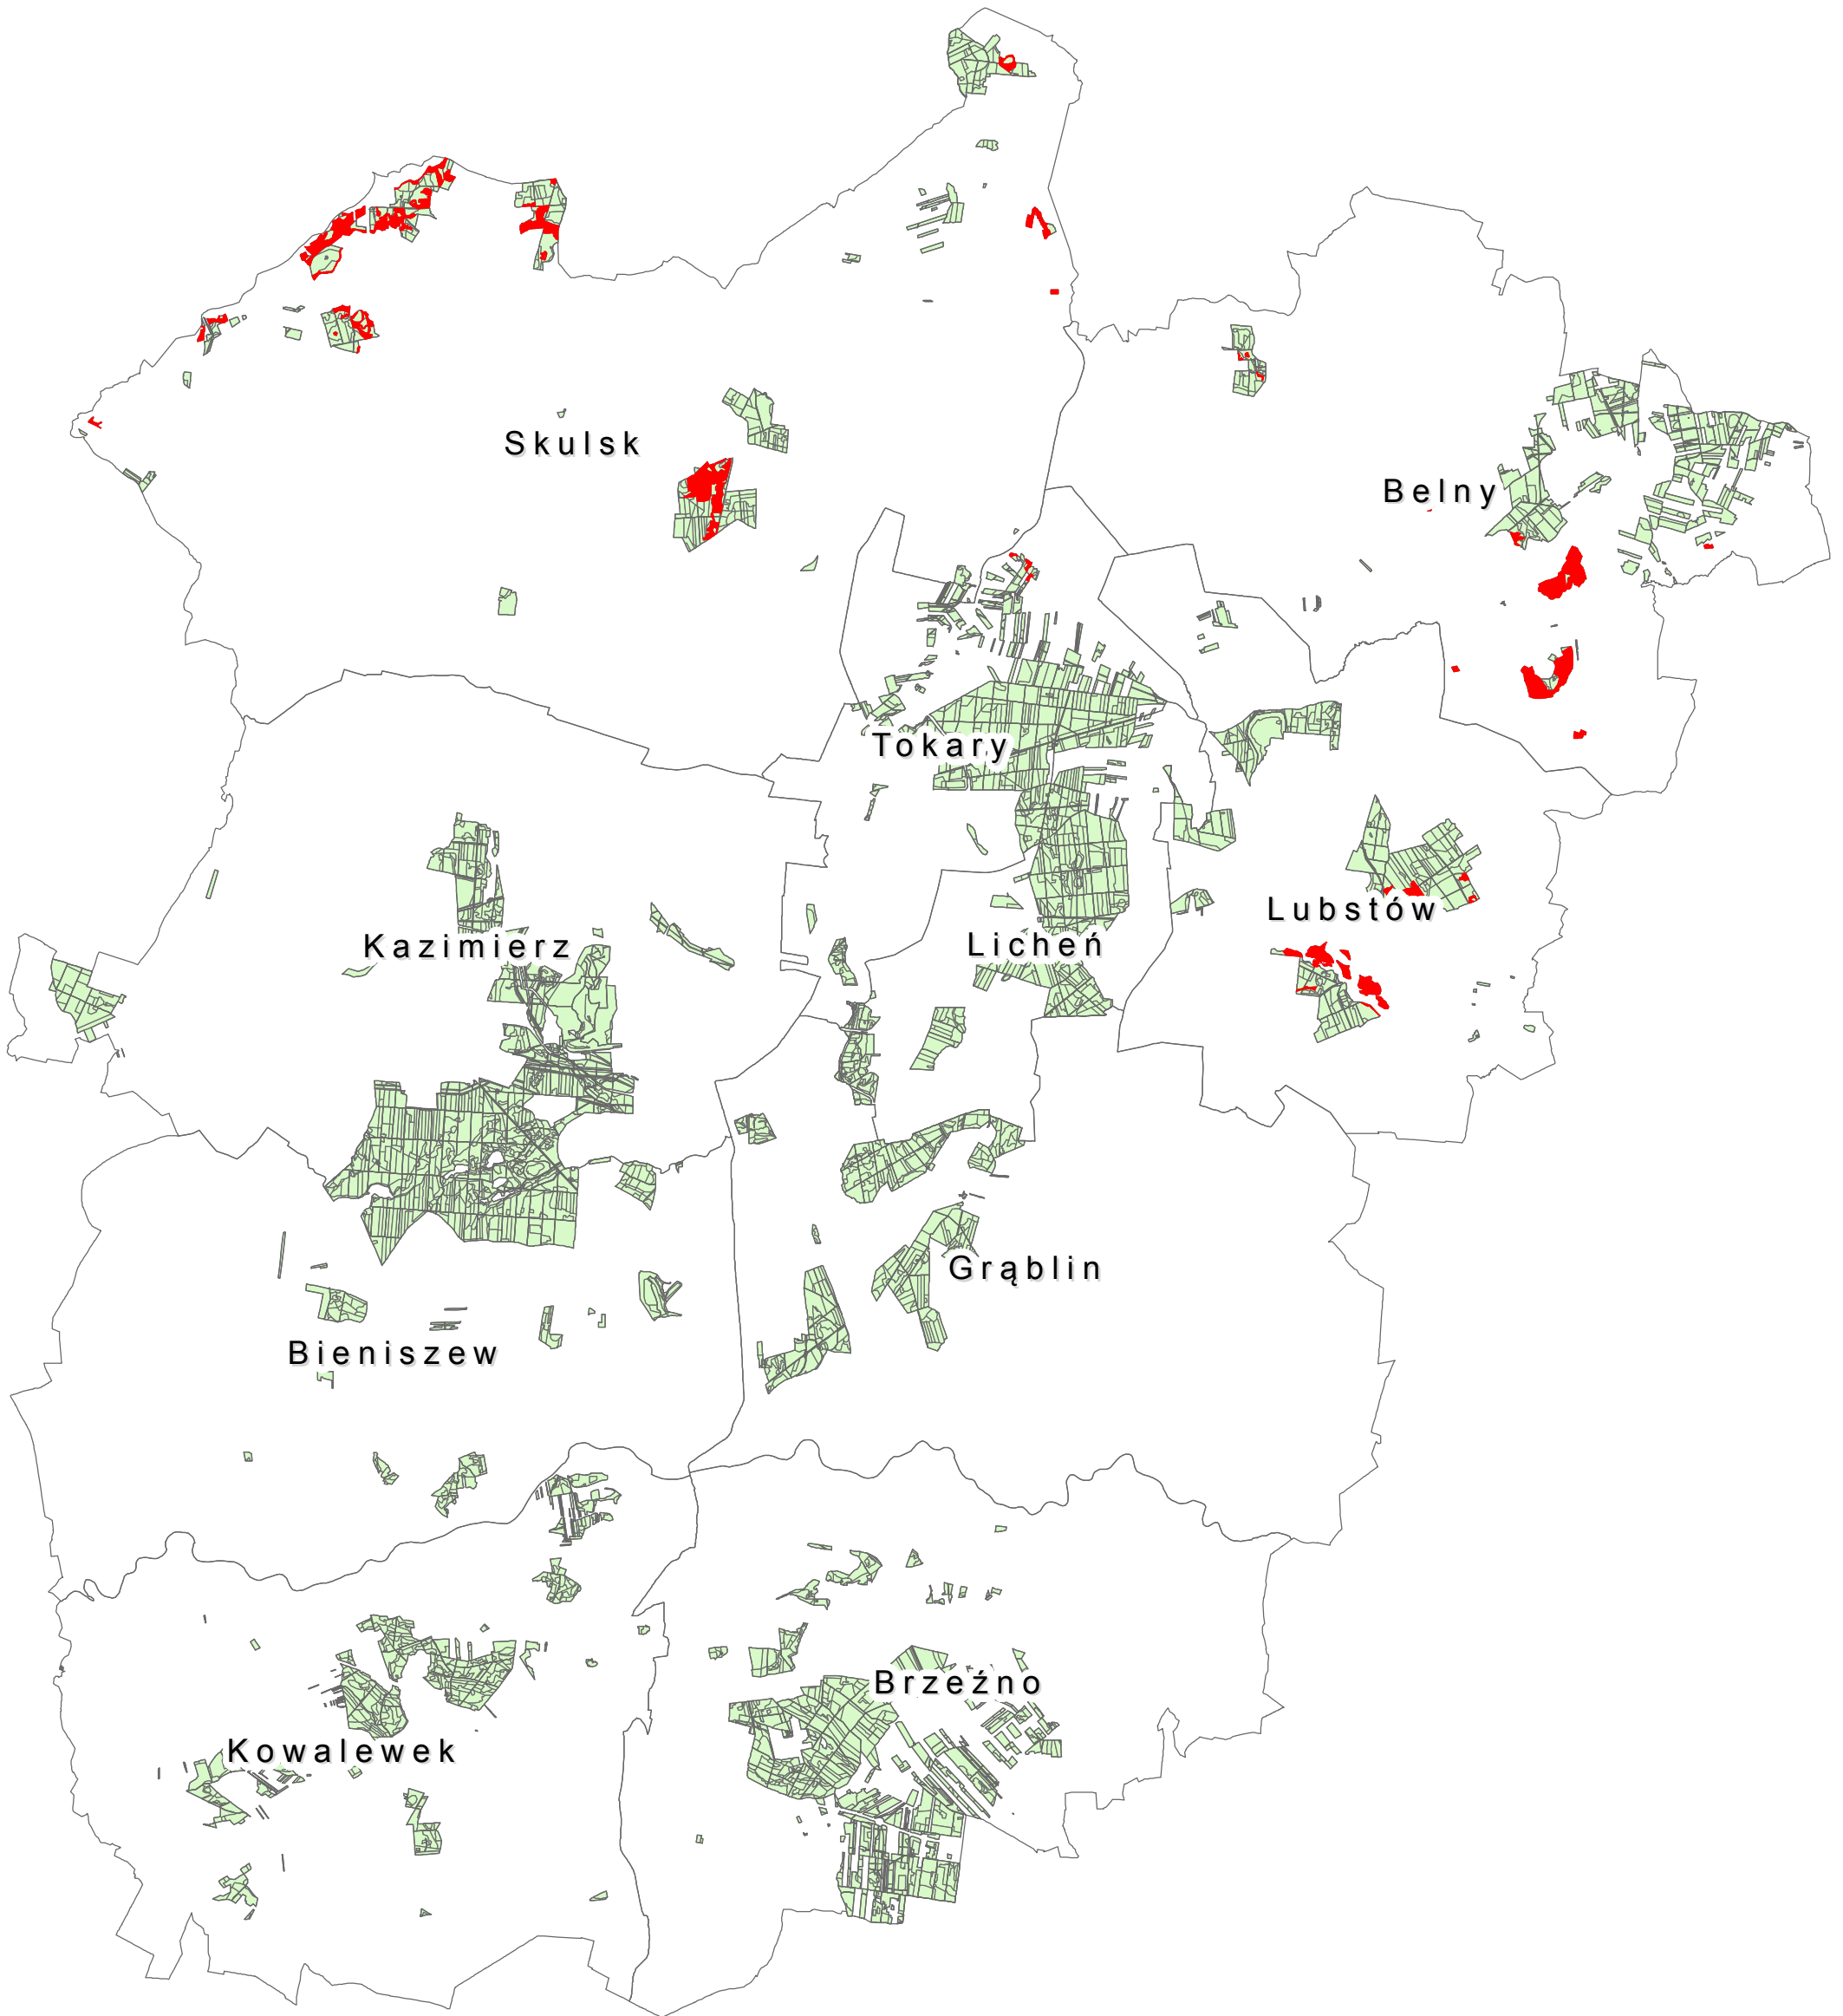

# Nadleśnictwo Konin

Regionalna Dyrekcja Lasów Państwowych w Poznaniu

## Lasy HCVF 4.1.

### Legenda

HCVF\_4.1.

0 2 4 8 12 16 Kilometry