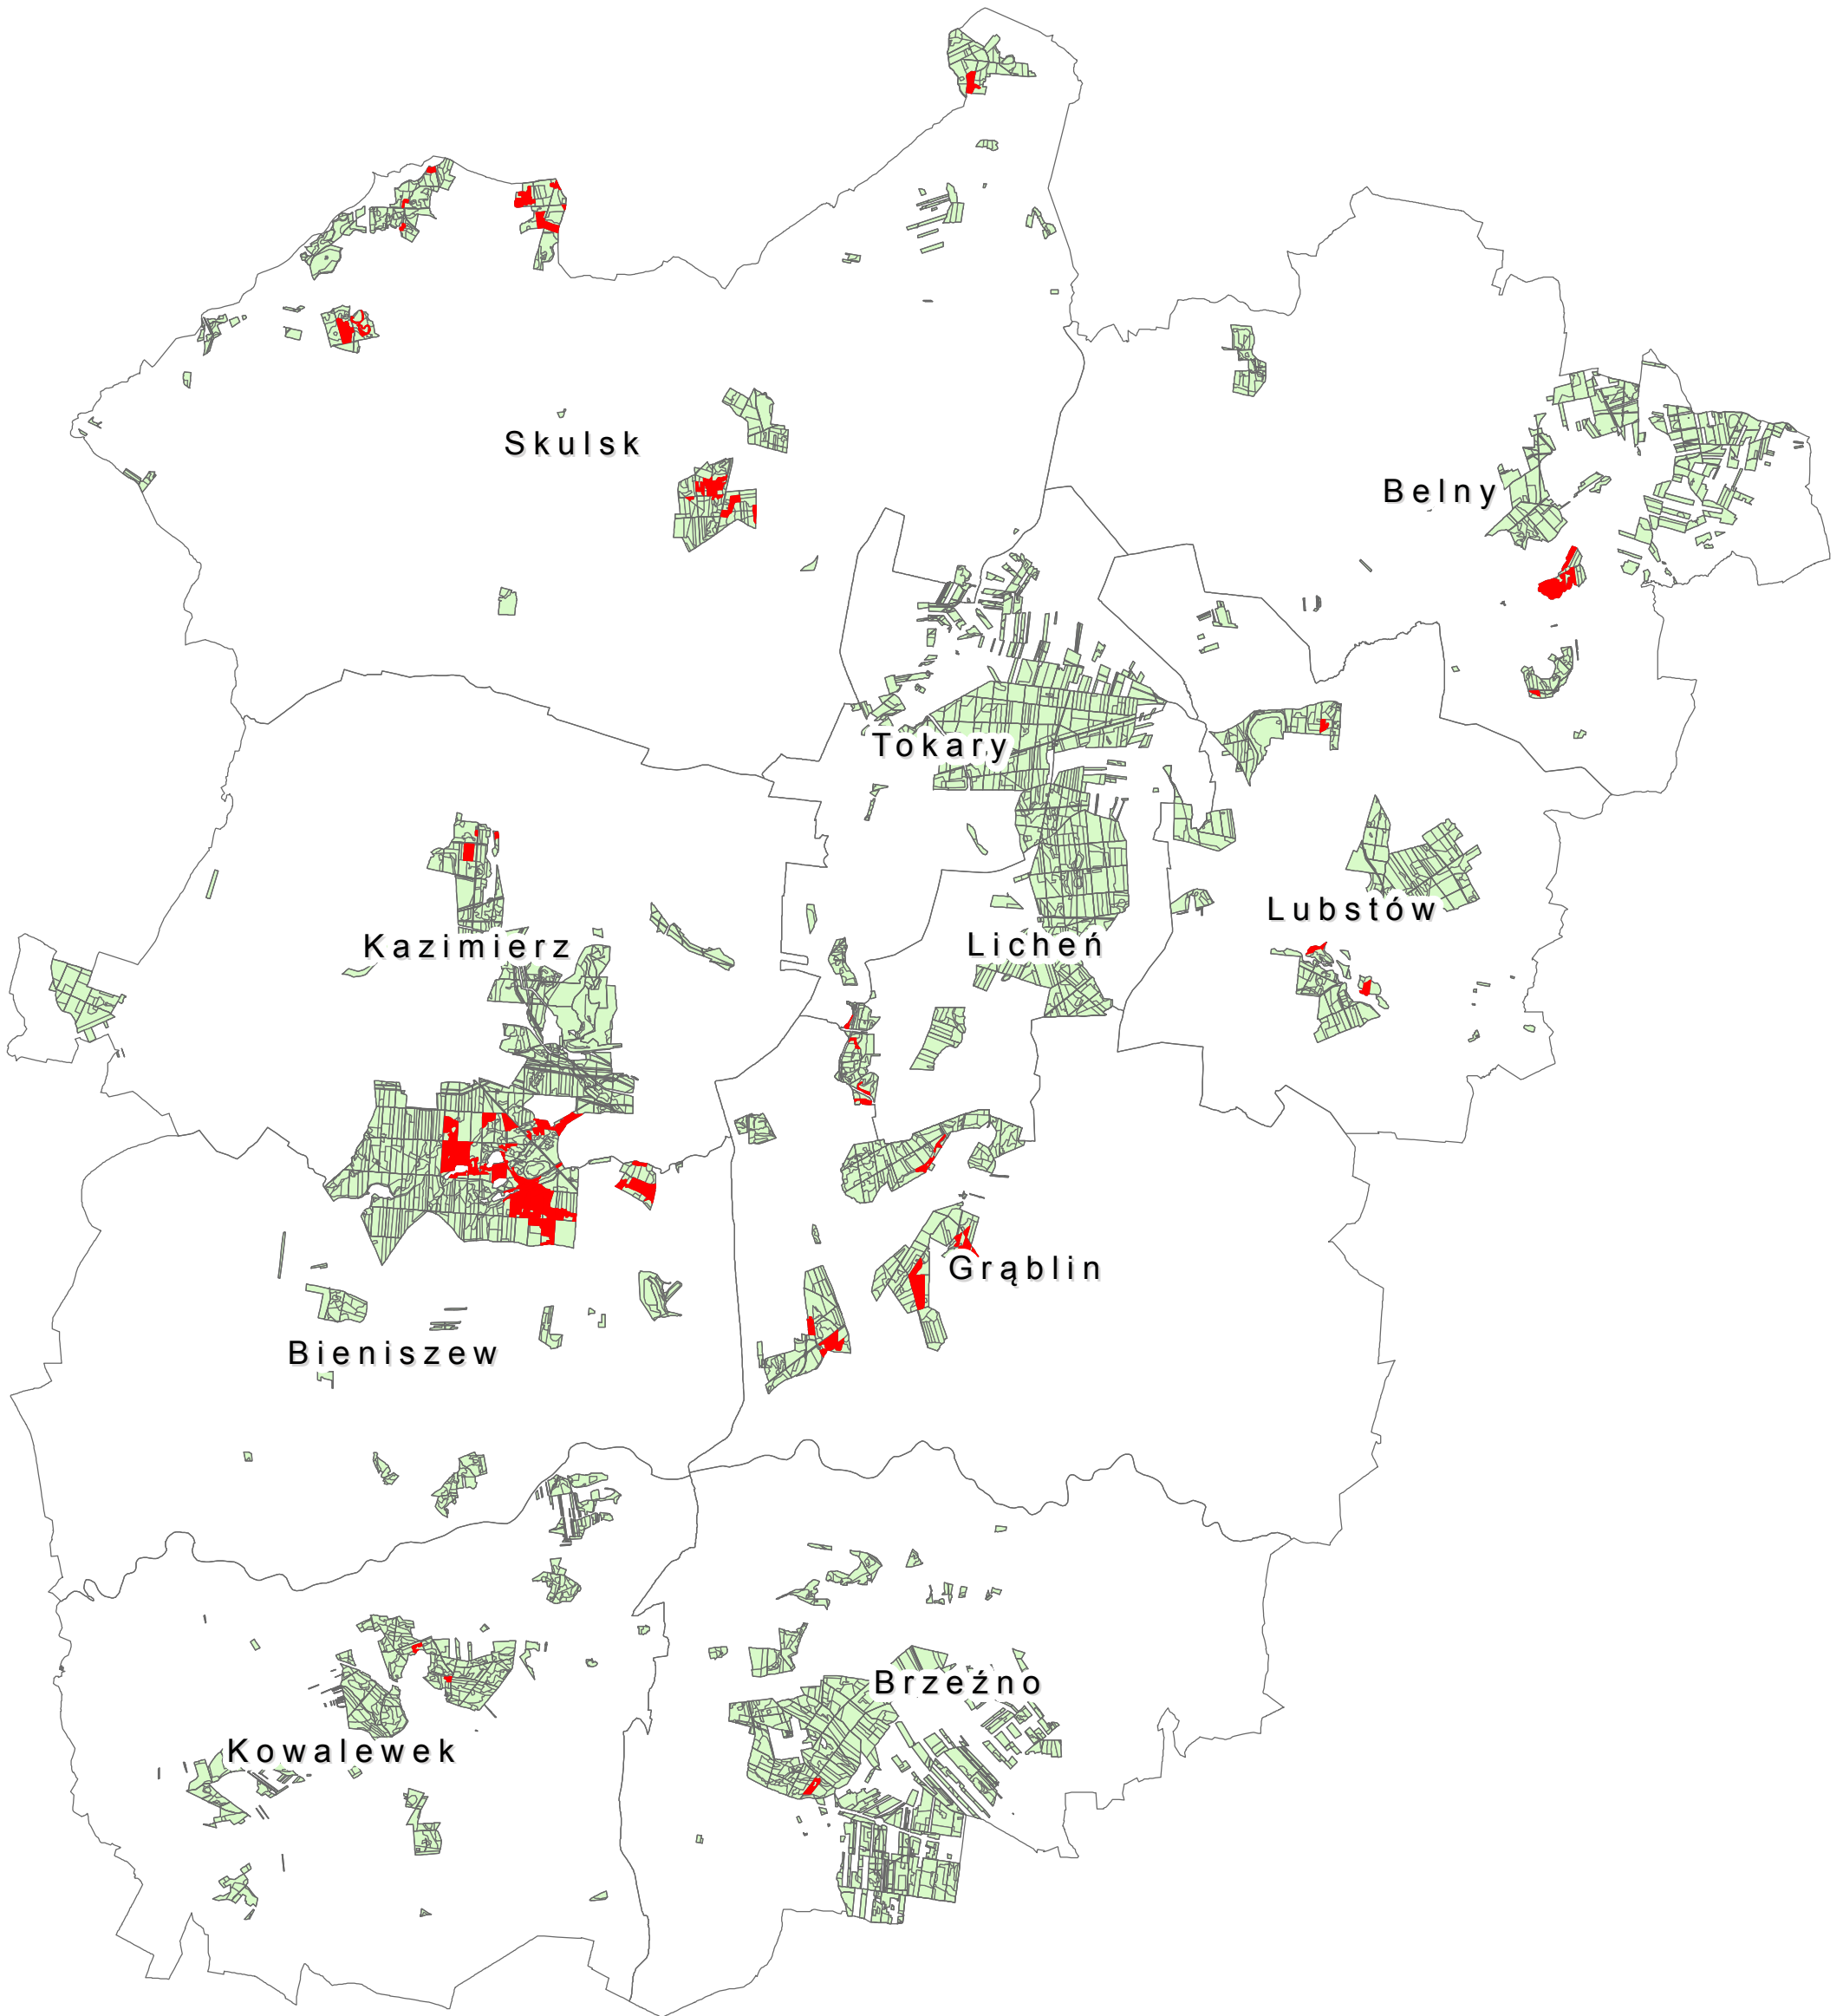

# Nadleśnictwo Konin

Regionalna Dyrekcja Lasów Państwowych w Poznaniu

## Lasy HCVF 3.2.

### Legenda

HCVF\_3.2.

0 2 4 8 12 16 Kilometry