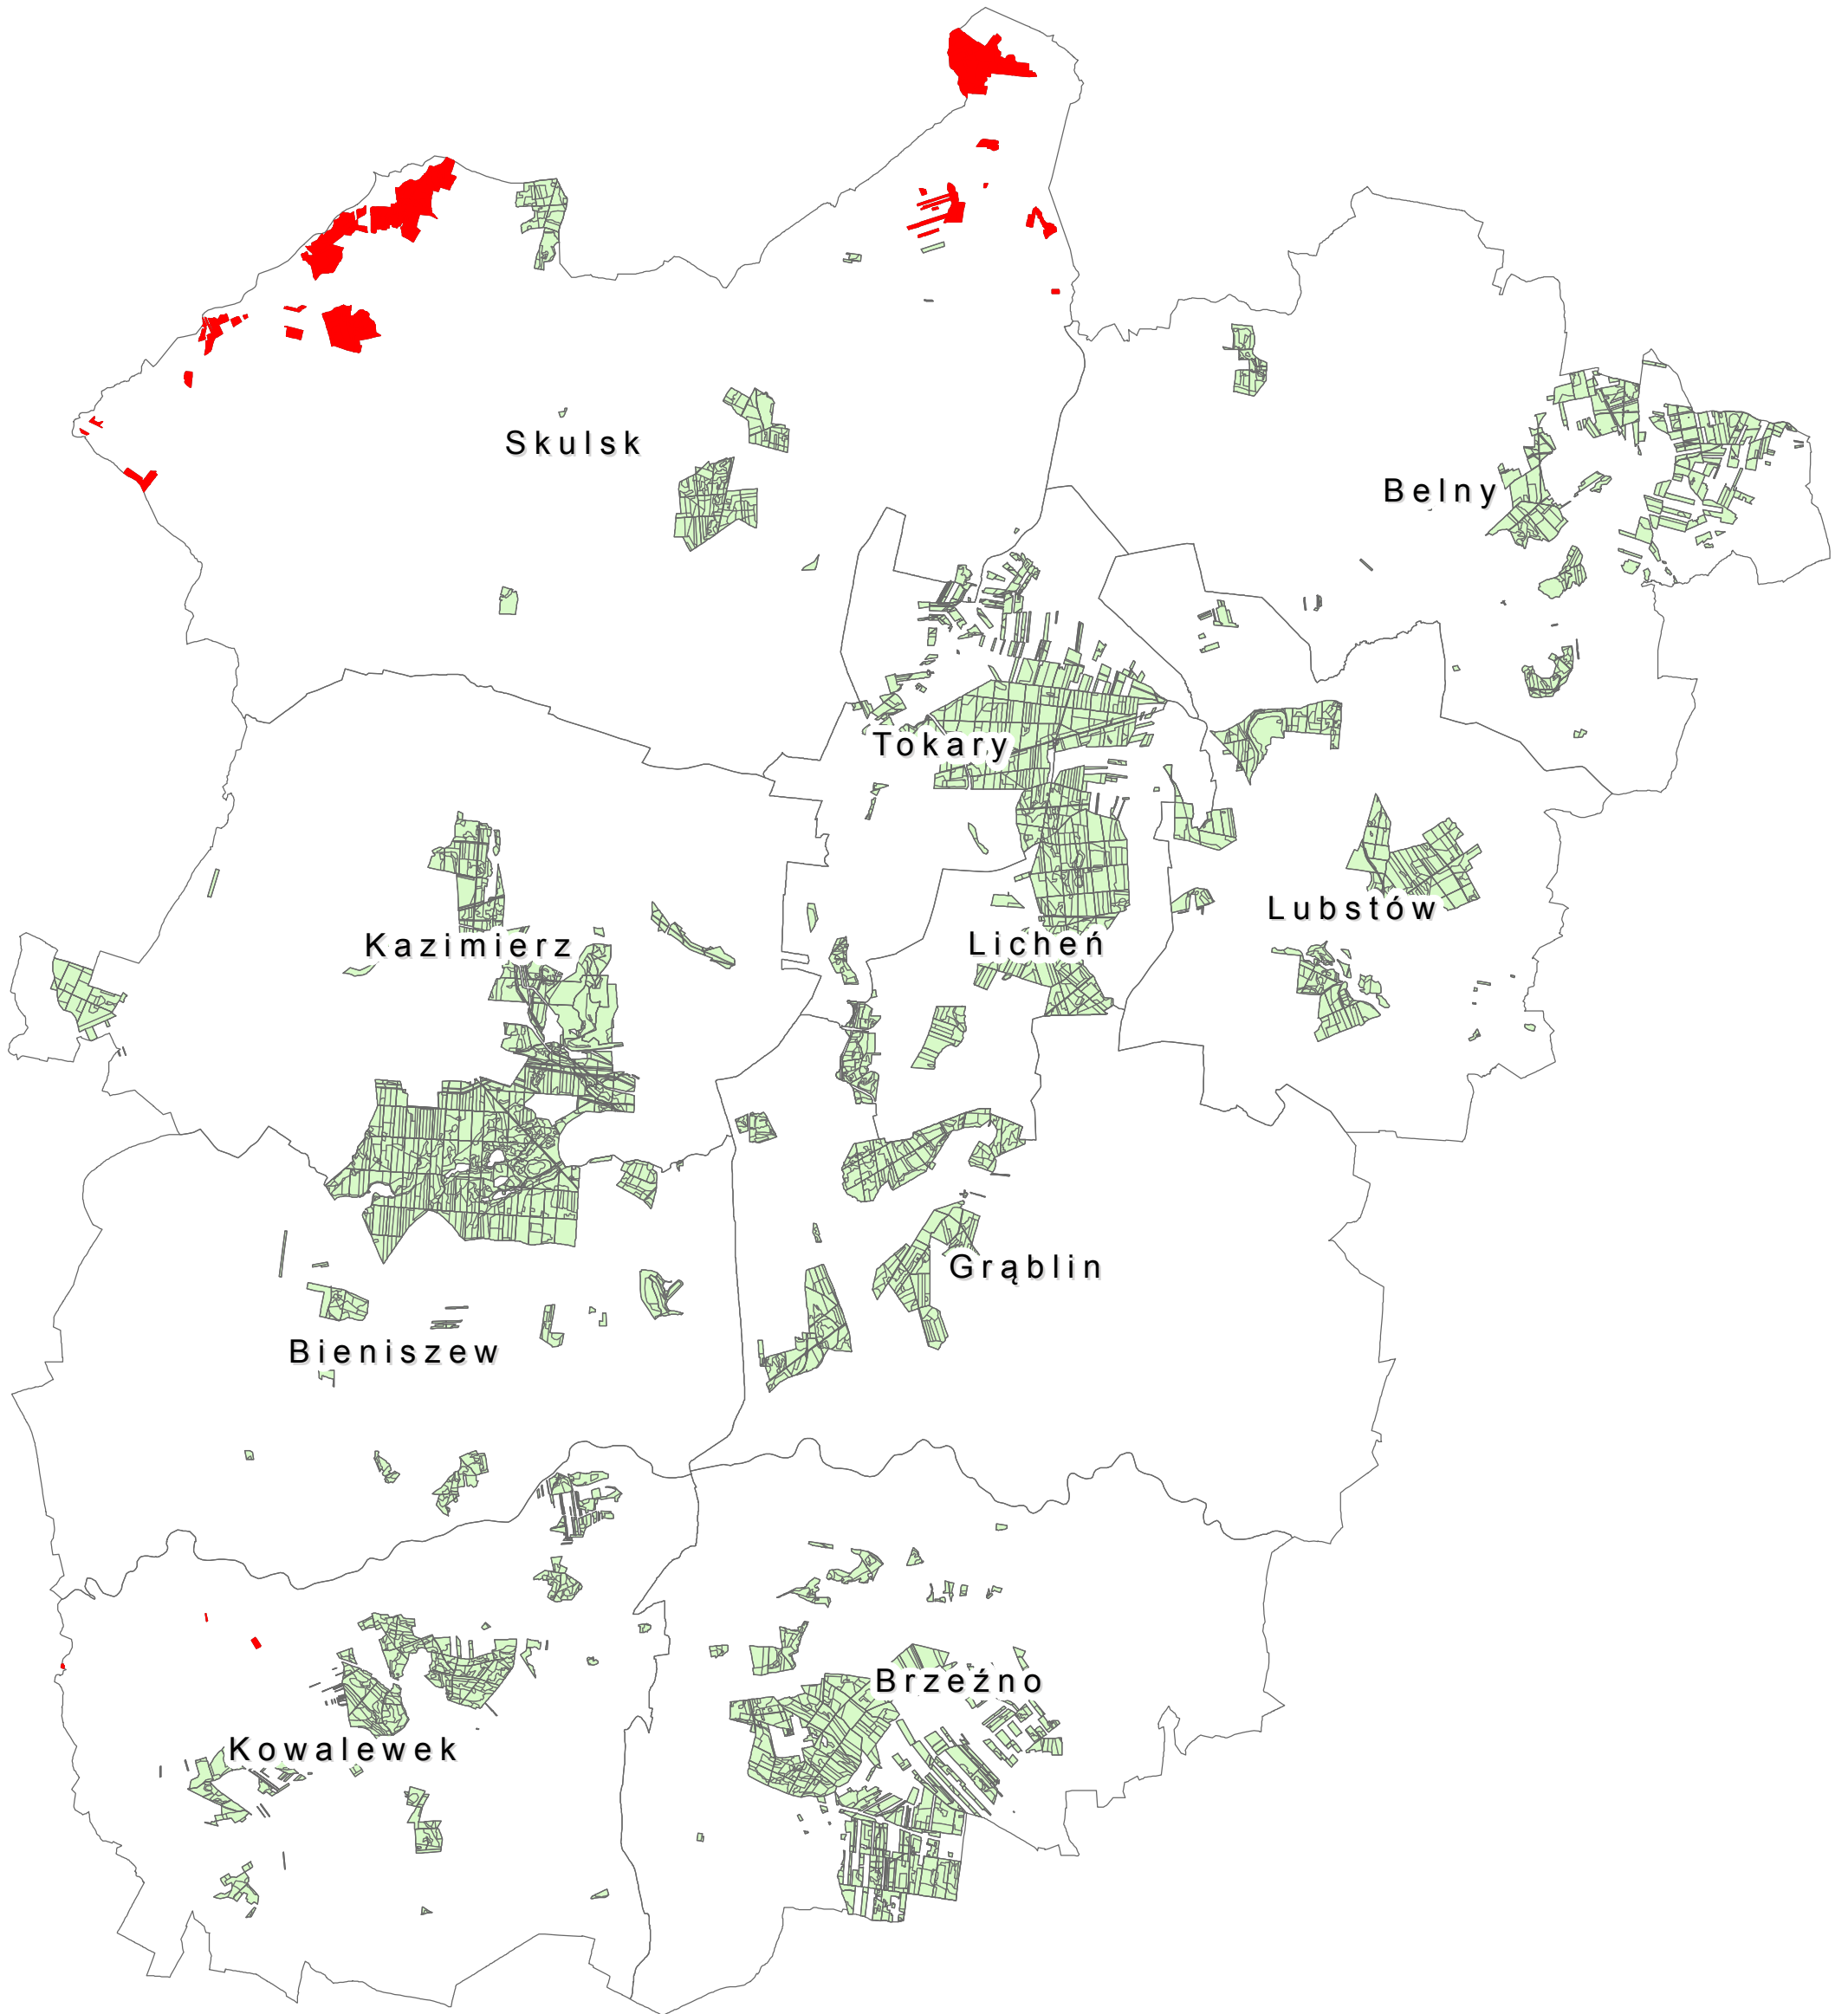

Nadleśnictwo Konin

Regionalna Dyrekcja Lasów Państwowych w Poznaniu

Lasy HCVF 1.1.b

Legenda

 HCVF_1.1.b

 Kilometry