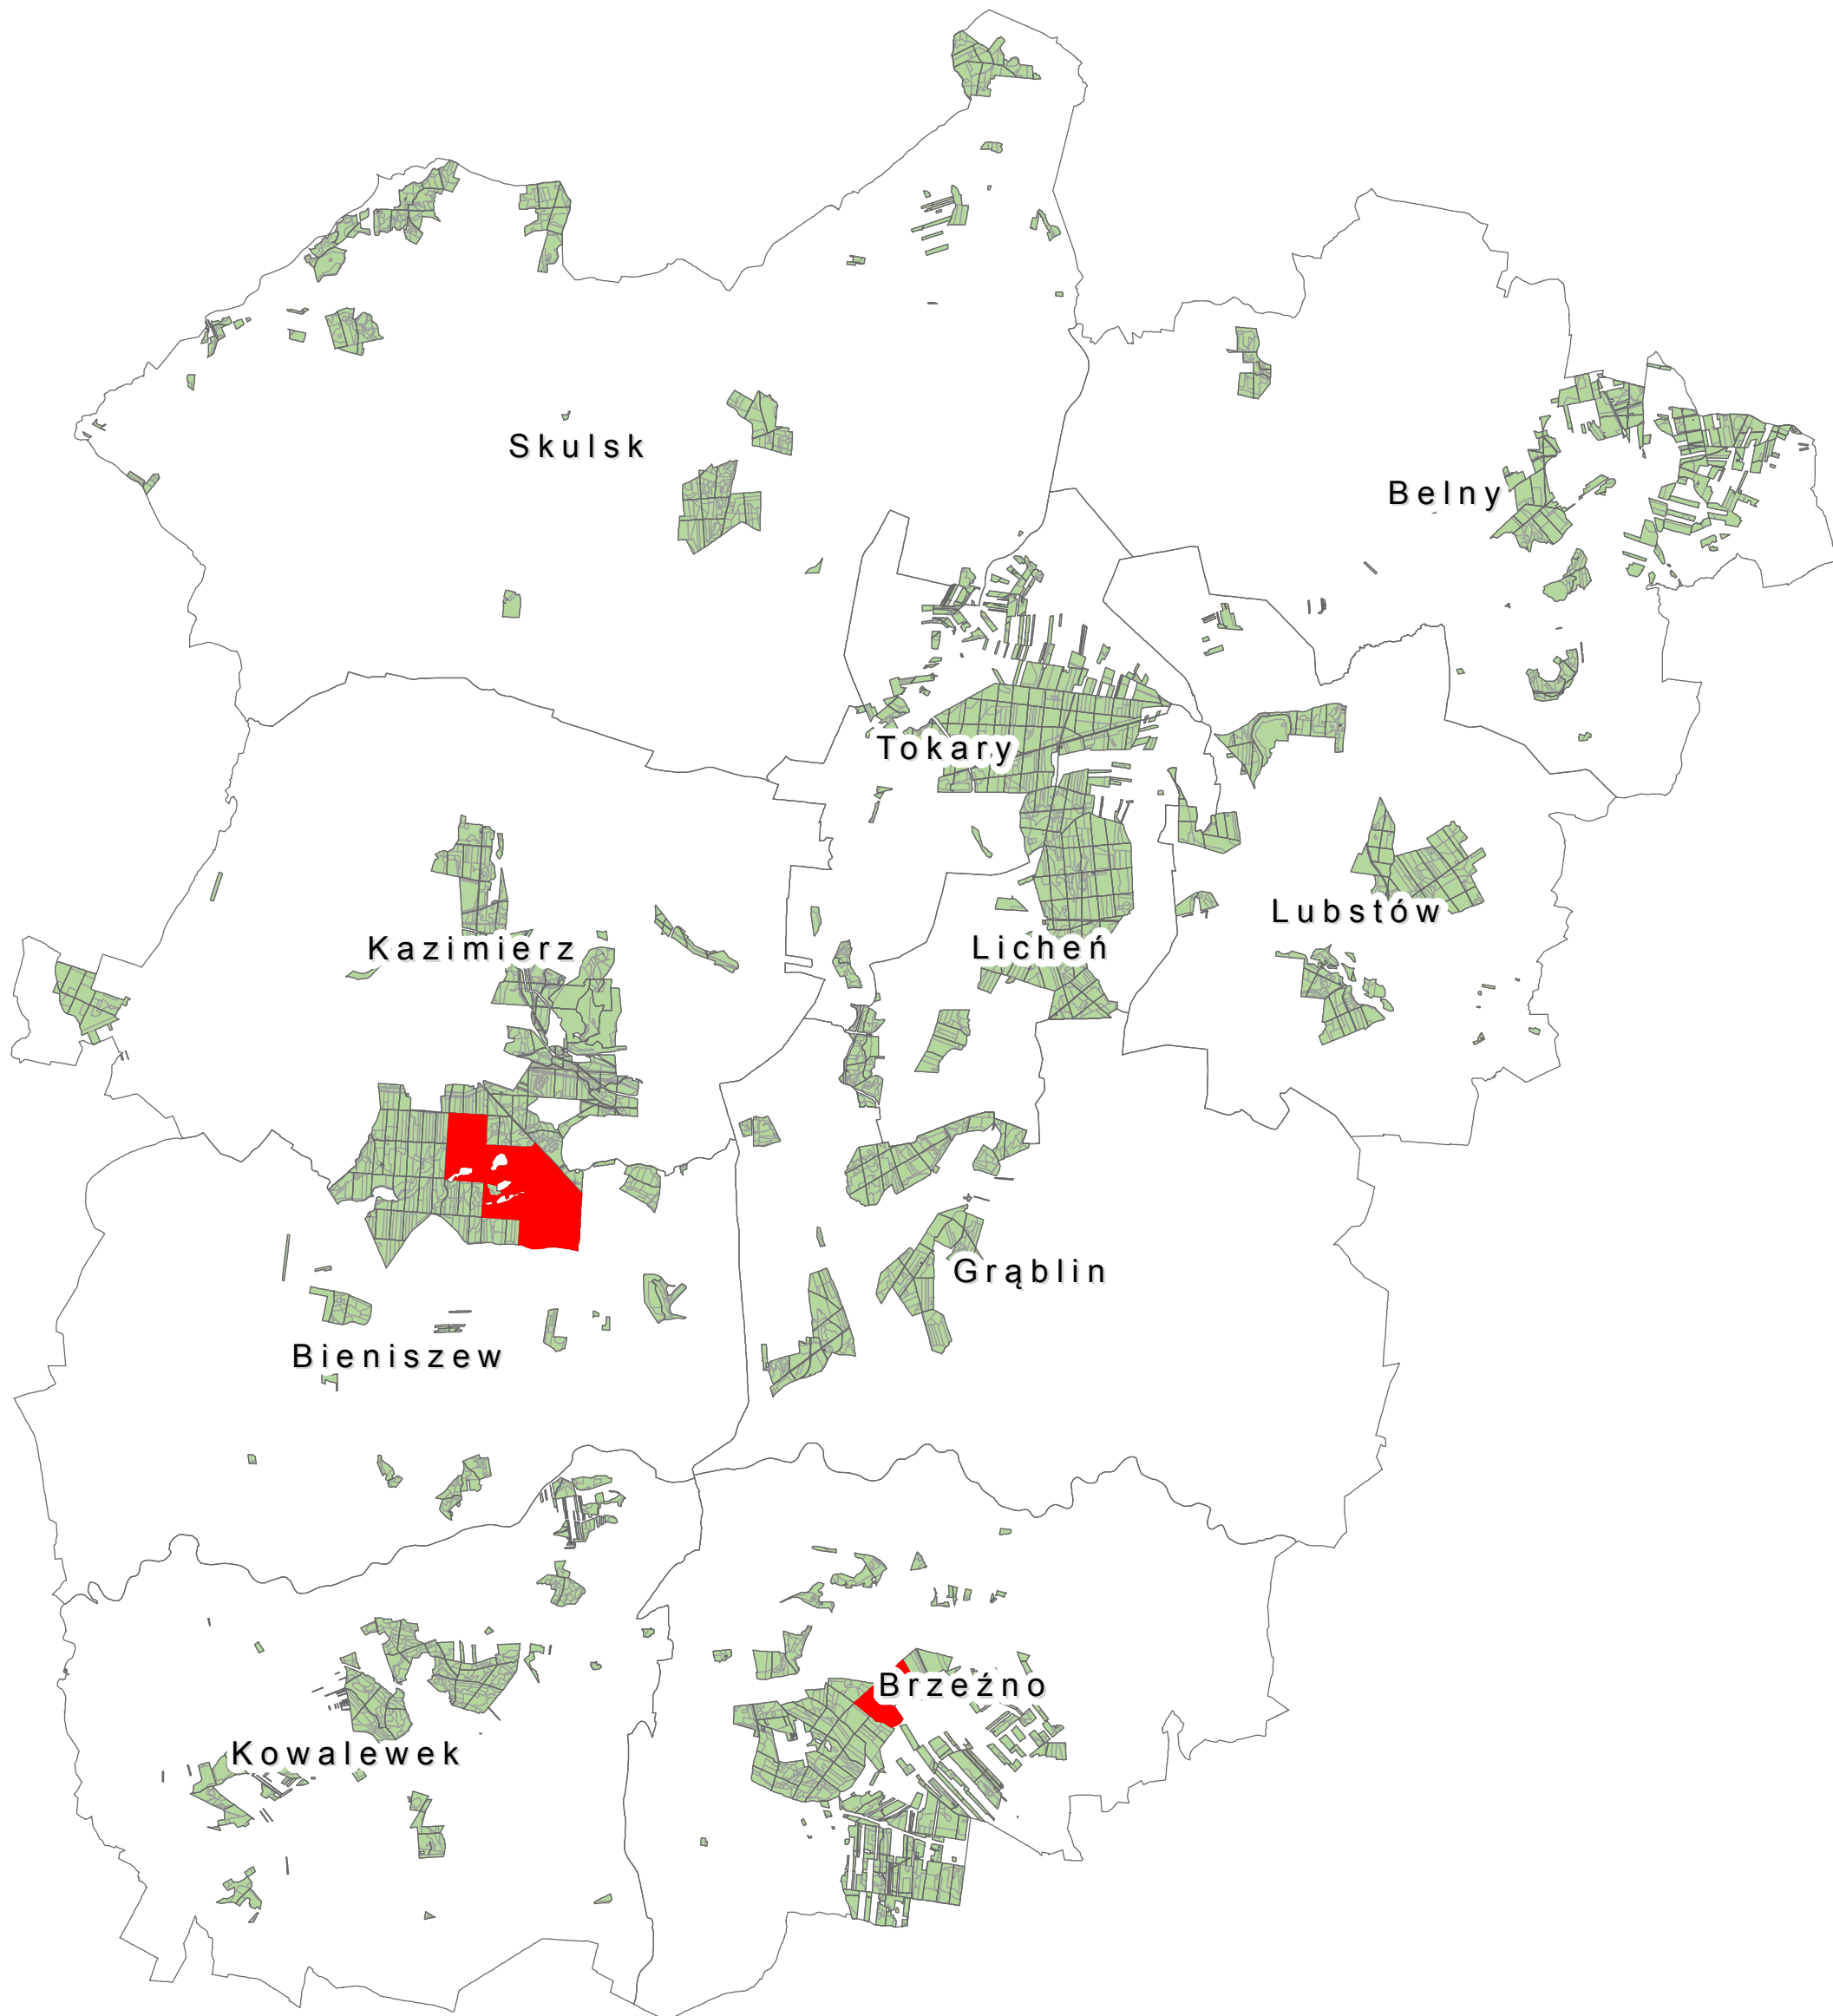

Nadleśnictwo Konin

Regionalna Dyrekcja Lasów Państwowych w Poznaniu

Lasy HCVF 1.1.a

Legenda

HCVF_1.1a

0 2 4 8 12 16 Kilometry